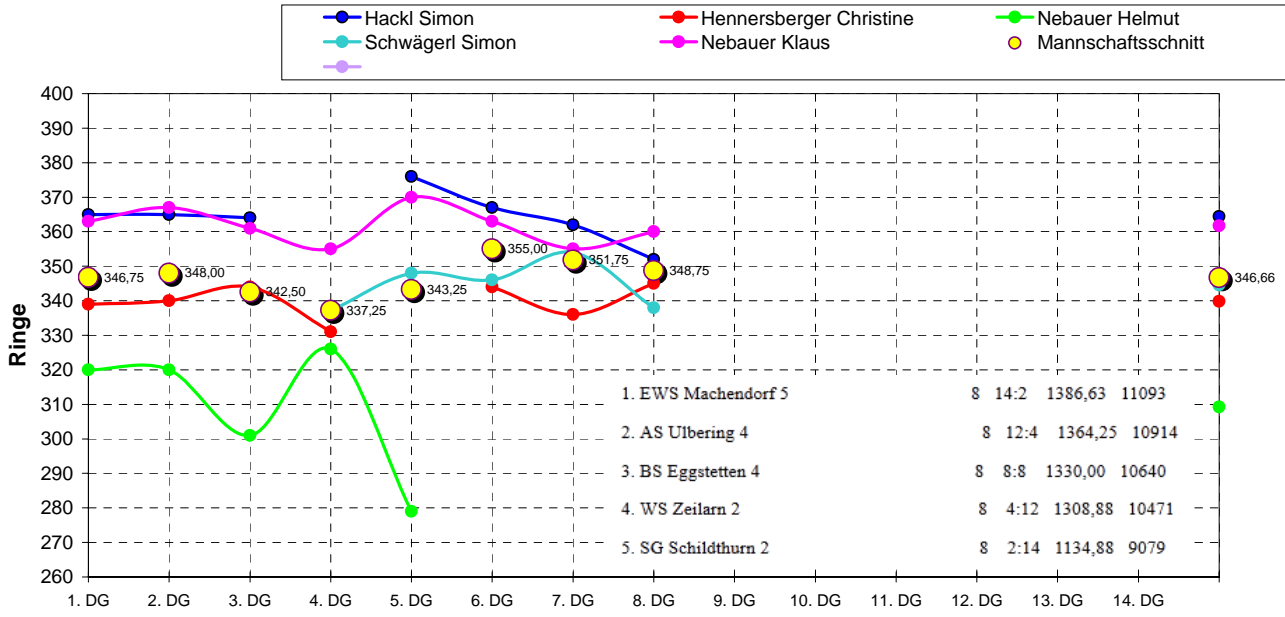

LG - RWK 5. Mannschaft 2011-2012 (Klasse C2)

	1. DG	2. DG	3. DG	4. DG	5. DG	6. DG	7. DG	8. DG	9. DG	10. DG	11. DG	12. DG	13. DG	14. DG	Durchschnitt
Hackl Simon	365	365	364		376	367	362	352							364,43
Hennersberger Christine	339	340	344	331		344	336	345							339,86
Nebauer Helmut	320	320	301	326	279										309,20
Nebauer Klaus	363	367	361	355	370	363	355	360							361,75
Schwägerl Simon				337	348	346	354	338							344,60
Mannschaftsergebniss	1387	1392	1370	1349	1373	1420	1407	1395	0	0	0	0	0	0	1386,63
Mannschaftsschnitt	346,75	348	342,5	337,25	343,25	355	351,75	348,75	#DIV/0!	#DIV/0!	#DIV/0!	#DIV/0!	#DIV/0!	#DIV/0!	346,65625
Ergebniss Gegner	1367	1357	1321	"--"	1383	1296	1326	1276							1332,285714
Schnitt Gegner	341,75	339,25	330,25	#WERT!	345,75	324	331,5	319	0	0	0	0	0	0	
	Ulbering 4	Zeilarn 2	Eggstetten 4	Schildthurn 2	Ulbering 4	Zeilarn 2	Eggstetten 4	Schildthurn 2							