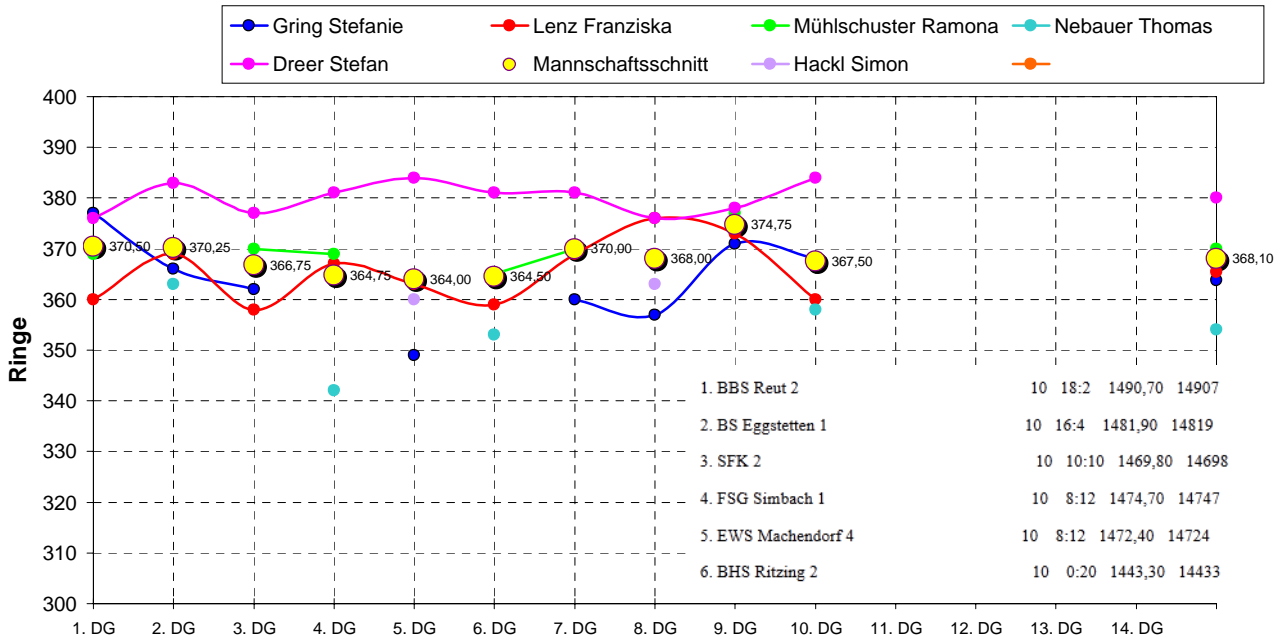

LG - RWK 4. Mannschaft 2011-2012 (Klasse A2)

	1. DG	2. DG	3. DG	4. DG	5. DG	6. DG	7. DG	8. DG	9. DG	10. DG	11. DG	12. DG	13. DG	14. DG	Durchschnitt
Gring Stefanie	377	366	362		349		360	357	371	368					363,75
Lenz Franziska	360	369	358	367	363	359	369	376	373	360					365,40
Mühlshuster Ramona	369		370	369		365	370		377						370,00
Dreer Stefan	376	383	377	381	384	381	381	376	378	384					380,10
Nebauer Thomas		363		342		353				358					354,00
Hackl Simon					360			363							361,50
															#DIV/0!
															#DIV/0!
Mannschaftsergebniss	1482	1481	1467	1459	1456	1458	1480	1472	1499	1470	0	0	0	0	1472,40
Mannschaftsschnitt	370,5	370,25	366,75	364,75	364	364,5	370	368	374,75	367,5	#DIV/0!	#DIV/0!	#DIV/0!	#DIV/0!	368,1
Ergebniss Gegner	1466	1437	1489	1479	1484	1463	1438	1475	1500	1456					1468,7
Schnitt Gegner											0	0	0	0	
	Simbach 1	Ritzing 2	Eggstetten 1	Reut 2	Fürstberg Kirn 2	Simbach 1	Ritzing 2	Eggstetten 1	Reut 2	Fürstberg Kirn 2					