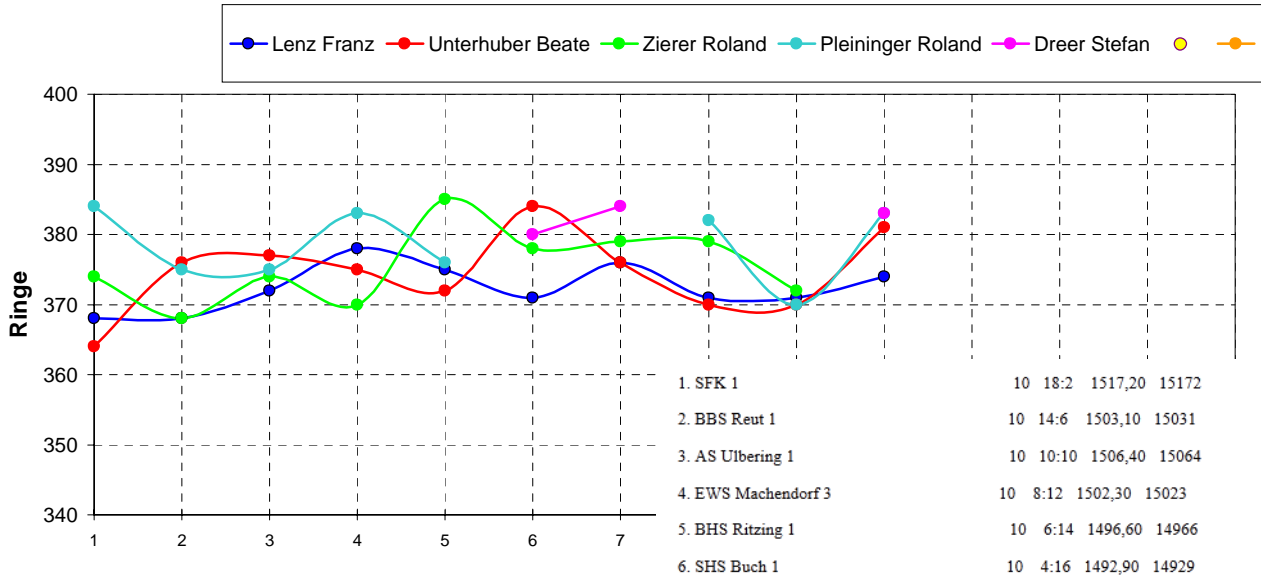

LG - RWK 3. Mannschaft 2011-2012 (Gauklasse)

	1. DG	2. DG	3. DG	4. DG	5. DG	6. DG	7. DG	8. DG	9. DG	10. DG	11. DG	12. DG	13. DG	14. DG	Durchschnitt
Lenz Franz	368	368	372	378	375	371	376	371	371	374					372,40
Unterhuber Beate	364	376	377	375	372	384	376	370	370	381					374,50
Zierer Roland	374	368	374	370	385	378	379	379	372						375,44
Pleininger Roland	384	375	375	383	376			382	370	383					378,50
Dreer Stefan						380	384			383					382,33
															#DIV/0!
															#DIV/0!
Mannschaftsergebniss	1490	1487	1498	1506	1508	1513	1515	1502	1483	1521	0	0	0	0	1502,30
Mannschaftsschnitt	372,5	371,75	374,5	376,5	377	378,25	378,75	375,5	370,75	380,25	#DIV/0!	#DIV/0!	#DIV/0!	#DIV/0!	375,575
Ergebniss Gegner	1492	1491	1518	1483	1519	1501	1492	1515	1502	1498					1501,1
Schnitt Gegner											0	0	0	0	
	Reut 1	Ritzing 1	Fürstberg-Kirn 1	Buch 1	Ulbering 1	Reut 1	Ritzing 1	Fürstberg-Kirn 1	Buch 1	Ulbering 1					