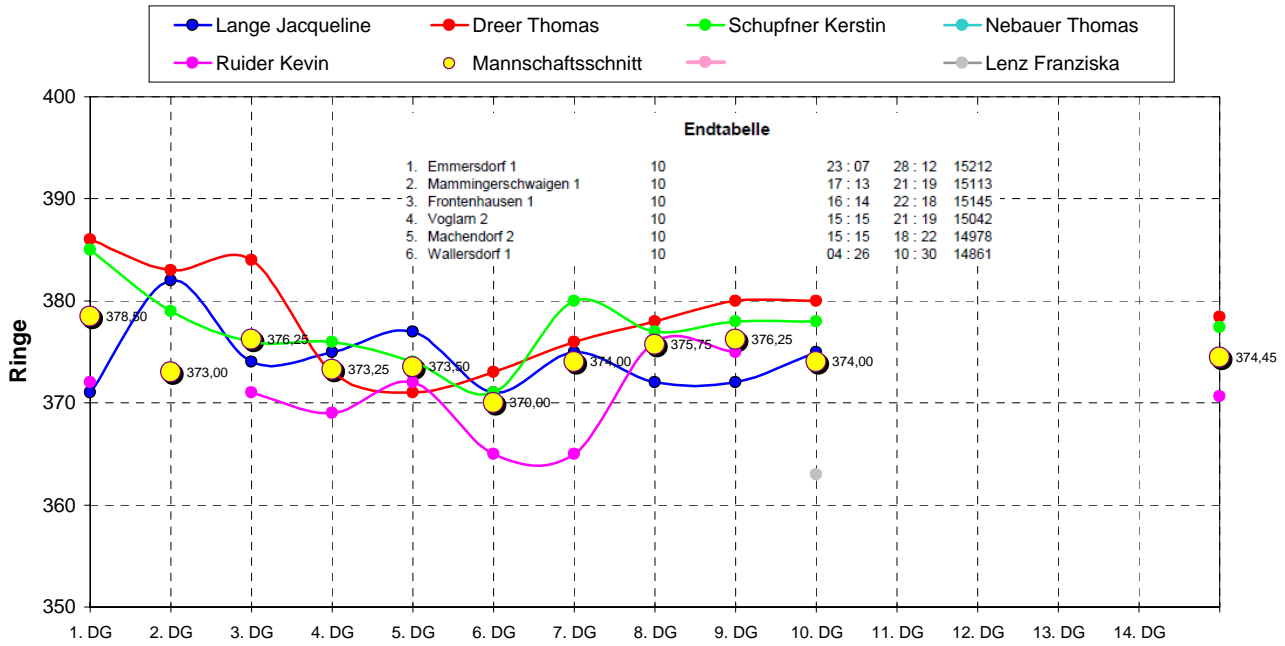

LG - RWK 2. Mannschaft 2011-2012 (Bezirksliga Süd)

	1. DG	2. DG	3. DG	4. DG	5. DG	6. DG	7. DG	8. DG	9. DG	10. DG	11. DG	12. DG	13. DG	14. DG	Durchschnitt
Lange Jacqueline	371	382	374	375	377	371	375	372	372	375					374,40
Dreer Thomas	386	383	384	373	371	373	376	378	380	380					378,40
Schupfner Kerstin	385	379	376	376	374	371	380	377	378	378					377,40
Ruider Kevin	372		371	369	372	365	365	376	375						370,63
Nebauer Thomas		348													348,00
Lenz Franziska										363					363,00
															#DIV/0!
Mannschaftsergebniss	1514	1492	1505	1493	1494	1480	1496	1503	1505	1496	0	0	0	0	1497,80
Mannschaftsschnitt	378,5	373	376,25	373,25	373,5	370	374	375,75	376,25	374	#DIV/0!	#DIV/0!	#DIV/0!	#DIV/0!	374,45
Einzelpunkte	3:0	0:3	2:1	3:0	3:0	0:3	0:3	0:3	3:0	1:2					
Ergebniss Gegner	1528	1533	1496	1470	1491	1503	1536	1538	1474	1507					1507,6
Schnitt Gegner	382	383,25	374	367,5	372,75	375,75	384	384,5	368,5	376,75	0	0	0	0	376,9

	Mammingerschwaigen	Emmersdorf	Frontenhausen	Wallersdorf	Voglarn	Mammingerschwaigen	Emmersdorf	Frontenhausen	Wallersdorf	Voglarn
--	--------------------	------------	---------------	-------------	---------	--------------------	------------	---------------	-------------	---------