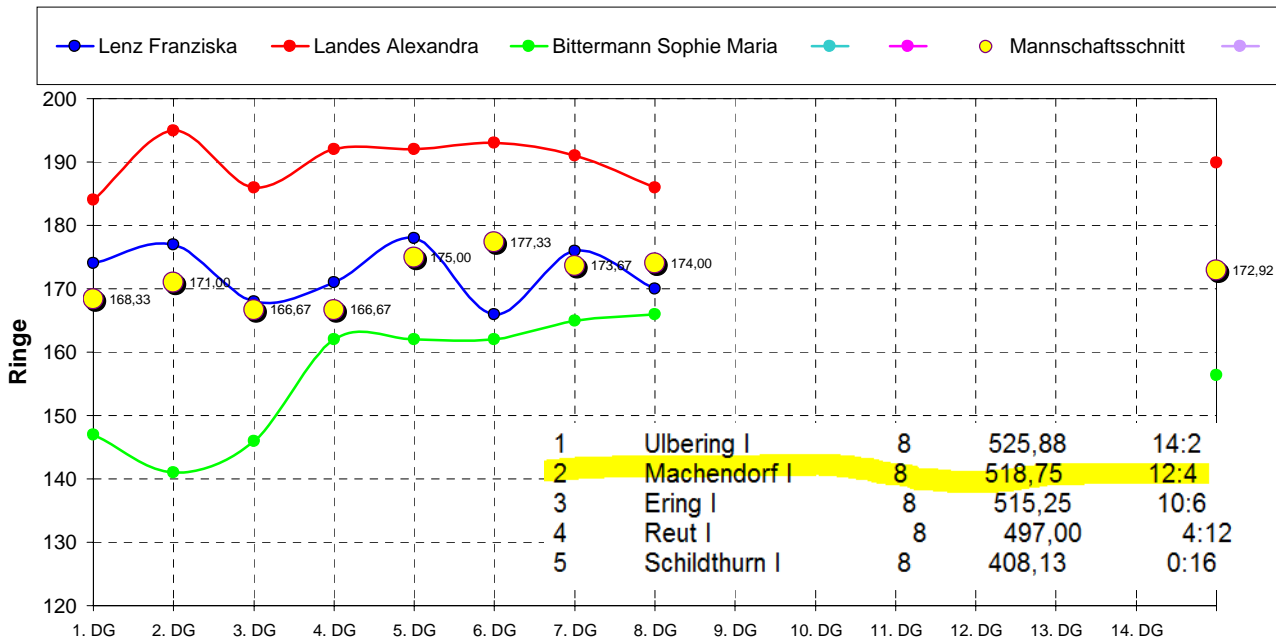

LG - RWK Schüler A1 2010-2011

1	Ulbering I	8	525,88	14:2
2	Machendorf I	8	518,75	12:4
3	Ering I	8	515,25	10:6
4	Reut I	8	497,00	4:12
5	Schildthurn I	8	408,13	0:16

	1. DG	2. DG	3. DG	4. DG	5. DG	6. DG	7. DG	8. DG	9. DG	10. DG	11. DG	12. DG	13. DG	14. DG	Durchschnitt
Lenz Franziska	174	177	168	171	178	166	176	170							172,50
Landes Alexandra	184	195	186	192	192	193	191	186							189,88
Bittermann Sophie Maria	147	141	146	162	162	162	165	166							156,38
															#DIV/0!
															#DIV/0!
															#DIV/0!
Mannschaftsergebniss	505	513	500	525	532	521	532	522	0	0	0	0	0	0	518,75
Mannschaftsschnitt	168,33	171	166,67	166,67	175	177,33	173,67	174	#DIV/0!	#DIV/0!	#DIV/0!	#DIV/0!	#DIV/0!	#DIV/0!	172,9166667
Ergebniss Gegner	522	494	411	514	498	501	426	544							488,75
Schnitt Gegner											0	0	0	0	162,9166667

	Ering 1	Reut 1	Schildthurn 1	Ulbering 1	Ering 1	Reut 1	Schildthurn 1	Ulbering 1
--	---------	--------	---------------	------------	---------	--------	---------------	------------