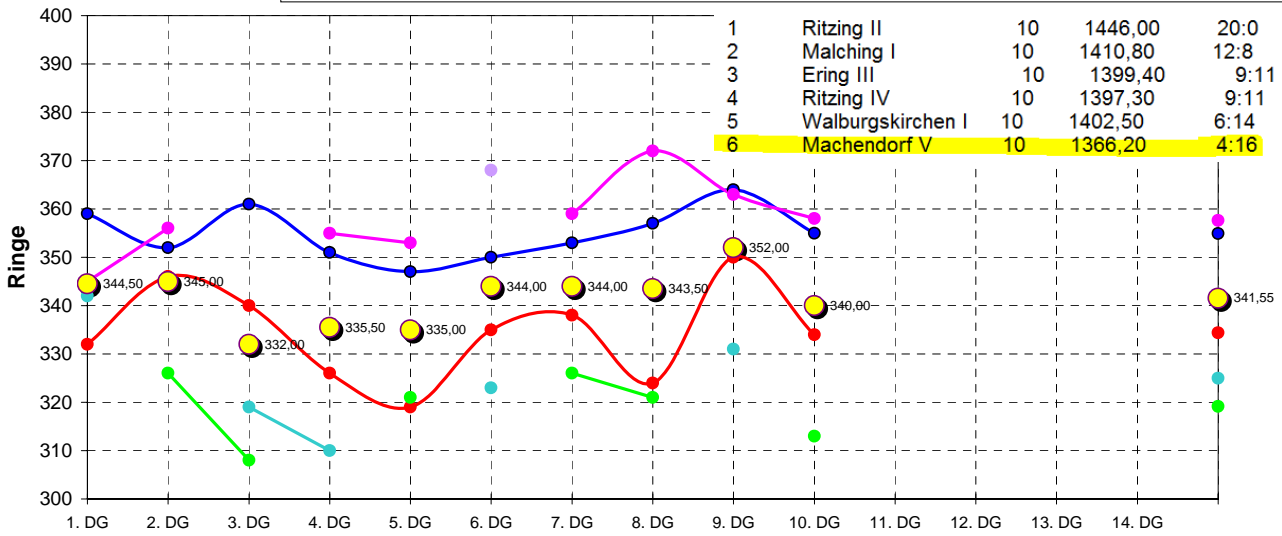

LG - RWK 5. Mannschaft 2010-2011 (Klasse B2)

	1. DG	2. DG	3. DG	4. DG	5. DG	6. DG	7. DG	8. DG	9. DG	10. DG	11. DG	12. DG	13. DG	14. DG	Durchschnitt
Hackl Simon	359	352	361	351	347	350	353	357	364	355					354,90
Hennersberger Christine	332	346	340	326	319	335	338	324	350	334					334,40
Nebauer Helmut		326	308		321		326	321		313					319,17
Nebauer Klaus	345	356		355	353		359	372	363	358					357,63
Schmidt Peter	342		319	310		323			331						325,00
Lenz Franziska						368									368,00
Mannschaftsergebniss	1378	1380	1328	1342	1340	1376	1376	1374	1408	1360	0	0	0	0	1366,20
Mannschaftsschnitt	344,5	345	332	335,5	335	344	344	343,5	352	340	#DIV/0!	#DIV/0!	#DIV/0!	#DIV/0!	341,55
Ergebniss Gegner	1452	1375	1405	1416	1430	1455	1380	1393	1401	1414	0	0	0	0	1412,1
Schnitt Gegner	363	343,75	351,25	354	357,5	363,75	345	348,25	350,25	353,5	0	0	0	0	
	Ritzing 2	Ritzing 4	Walburgskirchen 1	Malching 1	Ering 3	Ritzing 2	Ritzing 4	Walburgskirchen 1	Malching 1	Ering 3					