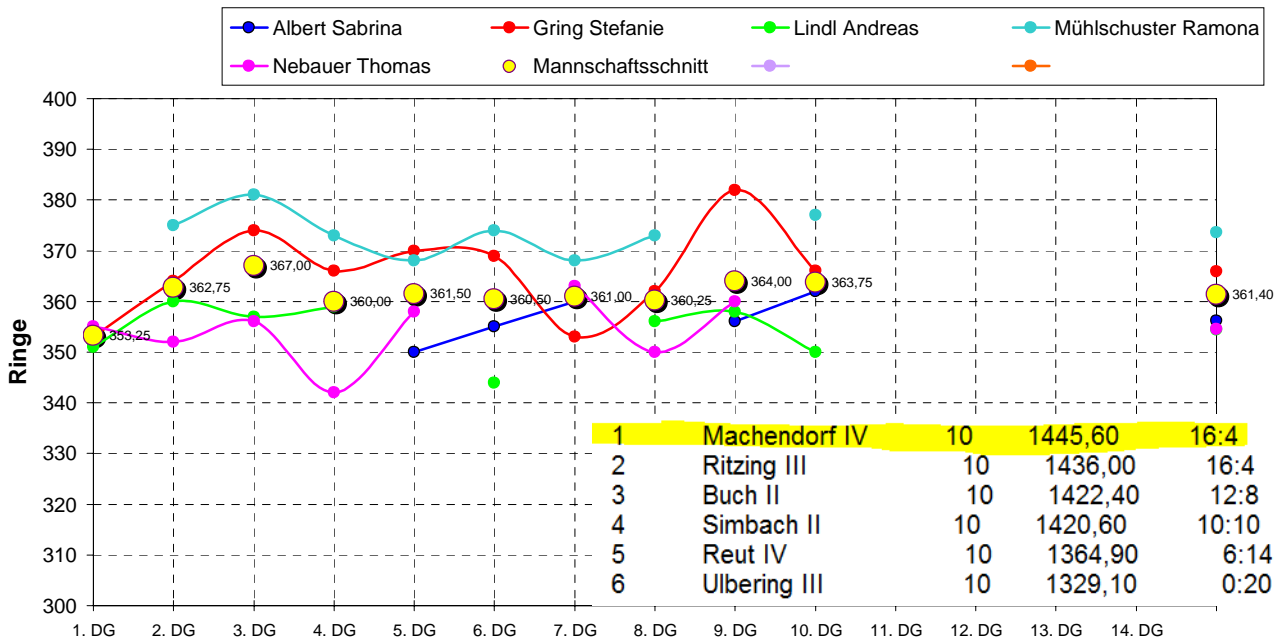

LG - RWK 4. Mannschaft 2010-2011 (Klasse B1)

1	Machendorf IV	10	1445,60	16:4
2	Ritzing III	10	1436,00	16:8
3	Buch II	10	1422,40	12:8
4	Simbach II	10	1420,60	10:10
5	Reut IV	10	1364,90	6:14
6	Ulbering III	10	1329,10	0:20

	1. DG	2. DG	3. DG	4. DG	5. DG	6. DG	7. DG	8. DG	9. DG	10. DG	11. DG	12. DG	13. DG	14. DG	Durchschnitt
Albert Sabrina	354				350	355	360		356	362					356,17
Gring Stefanie	353	364	374	366	370	369	353	362	382	366					365,90
Lindl Andreas	351	360	357	359		344		356	358	350					354,38
Nebauer Thomas	355	352	356	342	358		363	350	360						354,50
Mühlshuster Ramona		375	381	373	368	374	368	373		377					373,63
															#DIV/0!
															#DIV/0!
															#DIV/0!
Mannschaftsergebniss	1413	1451	1468	1440	1446	1442	1444	1441	1456	1455	0	0	0	0	1445,60
Mannschaftsschnitt	353,25	362,75	367	360	361,5	360,5	361	360,25	364	363,75	#DIV/0!	#DIV/0!	#DIV/0!	#DIV/0!	361,4
Ergebniss Gegner	1421	1276	1379	1444	1408	1414	1309	1380	1404	1434					1386,9
Schnitt Gegner											0	0	0	0	
	Simbach 2	Ulbering 3	Reut 4	Buch 2	Ritzing 3	Simbach 2	Ulbering 3	Reut 4	Buch 2	Ritzing 3					