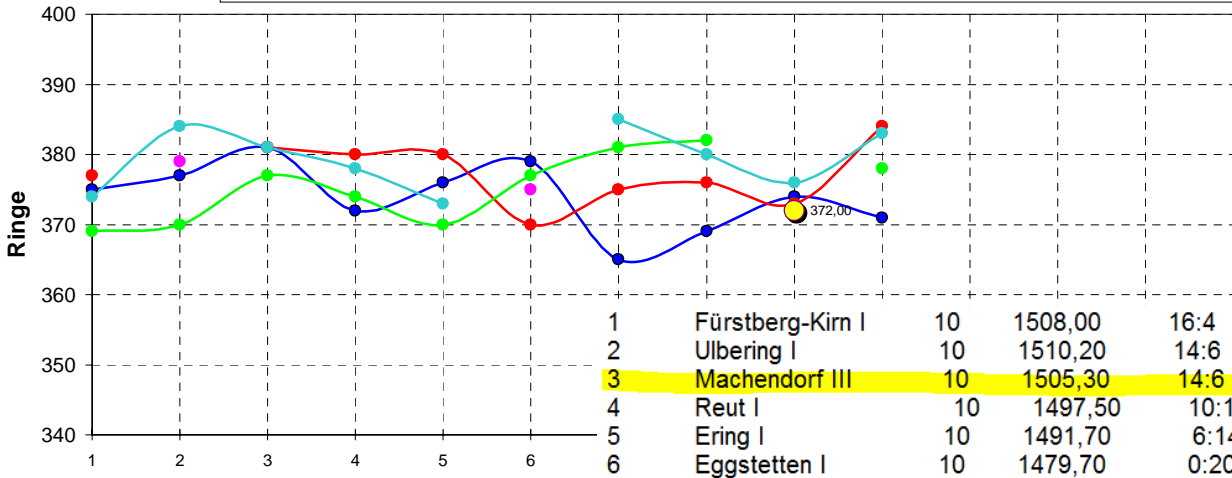

LG - RWK 3. Mannschaft 2010-2011 (Gauklasse)

1	Fürstberg-Kirn I	10	1508,00	16:4
2	Ulbering I	10	1510,20	14:6
3	Machendorf III	10	1505,30	14:6
4	Reut I	10	1497,50	10:10
5	Ering I	10	1491,70	6:14
6	Eggstetten I	10	1479,70	0:20

	1. DG	2. DG	3. DG	4. DG	5. DG	6. DG	7. DG	8. DG	9. DG	10. DG	11. DG	12. DG	13. DG	14. DG	Durchschnitt
Lenz Franz	375	377	381	372	376	379	365	369	374	371					373,90
Unterhuber Beate	377		381	380	380	370	375	376	373	384					377,33
Lange Jaqueline	369	370	377	374	370	377	381	382		378					375,33
Pleininger Roland	374	384	381	378	373		385	380	376	383					379,33
Zierer Roland		379				375									377,00
Gring Stefanie									372						372,00
Mannschaftsergebniss	1495	1510	1520	1504	1499	1501	1506	1507	1495	1516	0	0	0	0	1505,30
Mannschaftsschnitt	373,75	377,5	380	376	374,75	375,25	376,5	376,75	373,75	379	#DIV/0!	#DIV/0!	#DIV/0!	#DIV/0!	376,325
Ergebniss Gegner	1477	1500	1485	1499	1522	1489	1505	1508	1497	1514					1499,6
Schnitt Gegner											0	0	0	0	