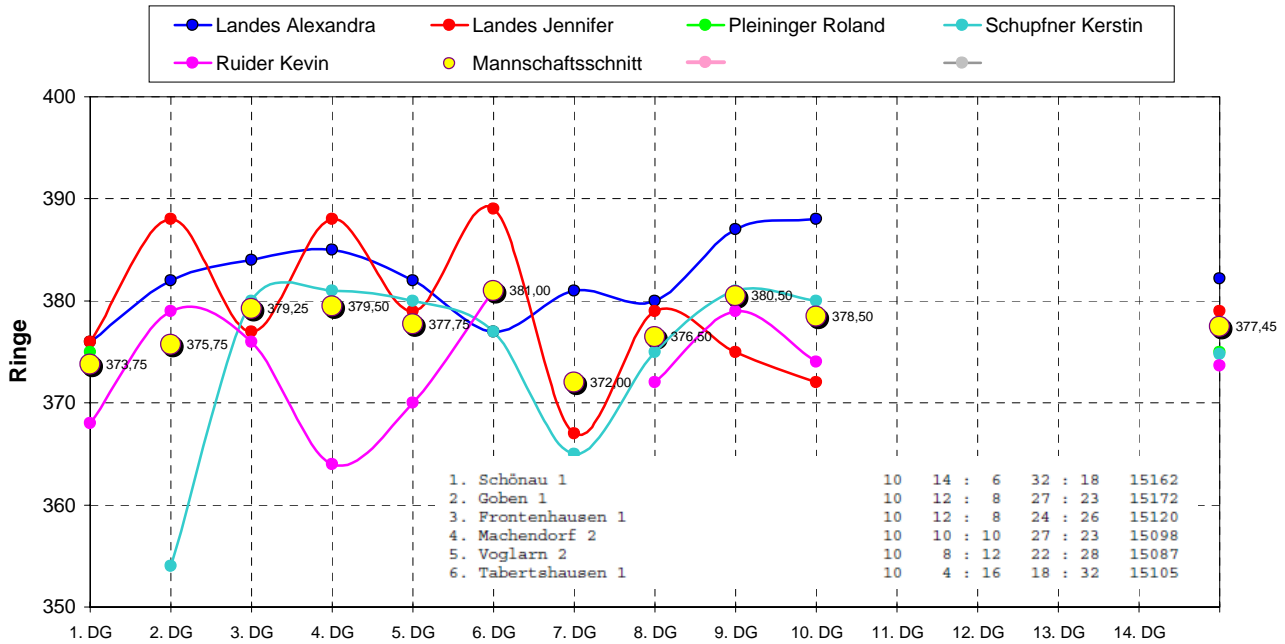

## LG - RWK 2. Mannschaft 2010-2011 (Bezirksliga Süd)

1. Schönau 1	10	14 : 6	32 : 18	15162
2. Gobn 1	10	12 : 8	27 : 23	15172
3. Frontenhausen 1	10	12 : 8	24 : 26	15120
4. Machendorf 2	10	10 : 10	27 : 23	15098
5. Voglarn 2	10	8 : 12	22 : 28	15087
6. Tabertshausen 1	10	4 : 16	18 : 32	15105

	1. DG	2. DG	3. DG	4. DG	5. DG	6. DG	7. DG	8. DG	9. DG	10. DG	11. DG	12. DG	13. DG	14. DG	Durchschnitt
Landes Alexandra	376	382	384	385	382	377	381	380	387	388					382,20
Landes Jennifer	376	388	377	388	379	389	367	379	375	372					379,00
Pleininger Roland	375														375,00
Ruider Kevin	368	379	376	364	370	381		372	379	374					373,67
Schupfner Kerstin		354	380	381	380	377	365	375	381	380					374,78
Dreer Stefan							375								375,00
															#DIV/0!
															#DIV/0!
<b>Mannschaftsergebniss</b>	1495	1503	1517	1518	1511	1524	1488	1506	1522	1514	0	0	0	0	1509,80
Mannschaftsschnitt	373,75	375,75	379,25	379,5	377,75	381	372	376,5	380,5	378,5	#DIV/0!	#DIV/0!	#DIV/0!	#DIV/0!	377,45
Einzelpunkte	1:4	2:3	4:1	3:2	4:1	3:2	2:3	2:3	4:1	2:3					
<b>Ergebniss Gegner</b>	1515	1520	1504	1516	1488	1523	1499	1517	1516	1515					1511,3
Schnitt Gegner	378,75	380	376	379	372	380,75	374,75	379,25	379	378,75	0	0	0	0	377,825