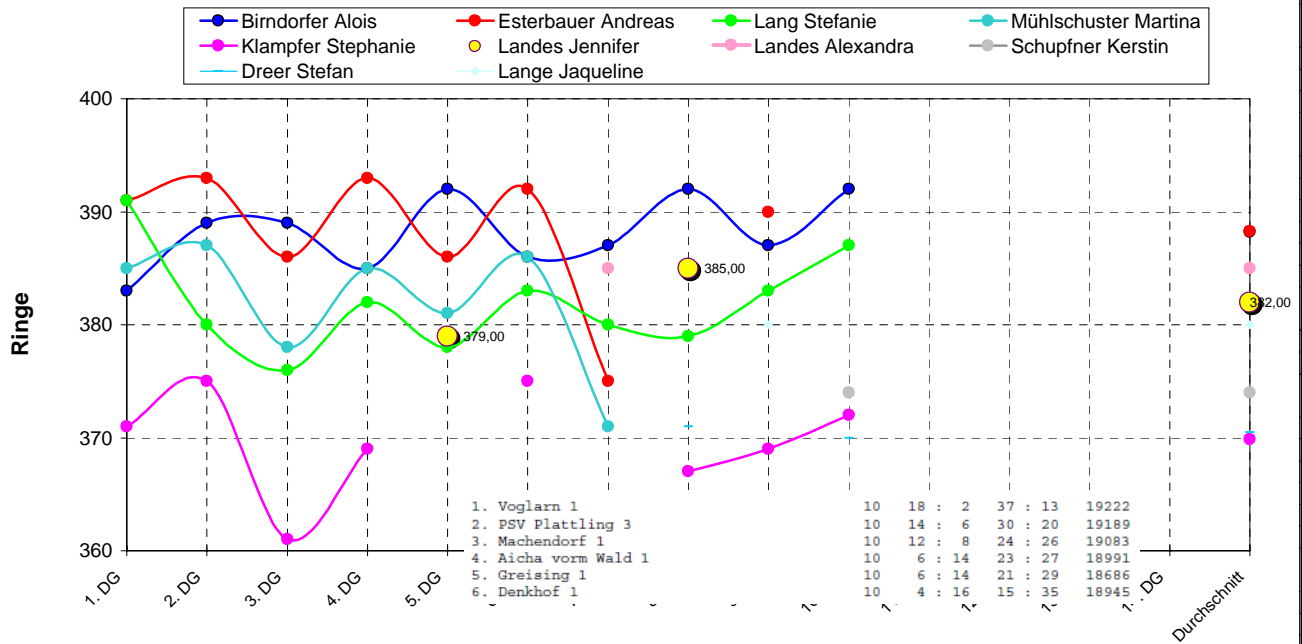

LG - RWK 1. Mannschaft 2010-2011 (Niederbayernliga Ost)

	1. DG	2. DG	3. DG	4. DG	5. DG	6. DG	7. DG	8. DG	9. DG	10. DG	11. DG	12. DG	13. DG	14. DG	Durchschnitt
Birndorfer Alois	383	389	389	385	392	386	387	392	387	392					388,20
Esterbauer Andreas	391	393	386	393	386	392	375		390						388,25
Lang Stefanie	391	380	376	382	378	383	380	379	383	387					381,90
Mühlschuster Martina	385	387	378	385	381	386	371								381,86
Klumpfer Stephanie	371	375	361	369		375		367	369	372					369,88
Landes Jennifer					379			385							382,00
Landes Alexandra							385								385,00
Schupfner Kerstin										374					374,00
Dreer Stefan								371		370					370,50
Lange Jaqueline									380						380,00
Mannschaftsergebniss	1921	1924	1890	1914	1916	1922	1898	1894	1909	1895	0	0	0	0	1908,30
Mannschaftsschnitt	384,2	384,8	378	382,8	383,2	384,4	379,6	378,8	381,8	379	#DIV/0!	#DIV/0!	#DIV/0!	#DIV/0!	477,075
Einzelpunkte	3:2	2:3	2:3	3:2	3:2	0:5	2:3	3:2	2:3	3:2					
Ergebniss Gegner	1901	1932	1897	1907	1904	1941	1916	1893	1917	1518					1872,6
Schnitt Gegner	380,2	386,4	379,4	381,4	380,8	388,2	383,2	378,6	383,4	303,6	0	0	0	0	374,52
	Plattling 3	Voglarn 1	Denkhof 1	Aicha vorm Wald 1	Greising 1	Plattling 3	Voglarn 1	Denkhof 1	Aicha vorm Wald 1	Greising 1					