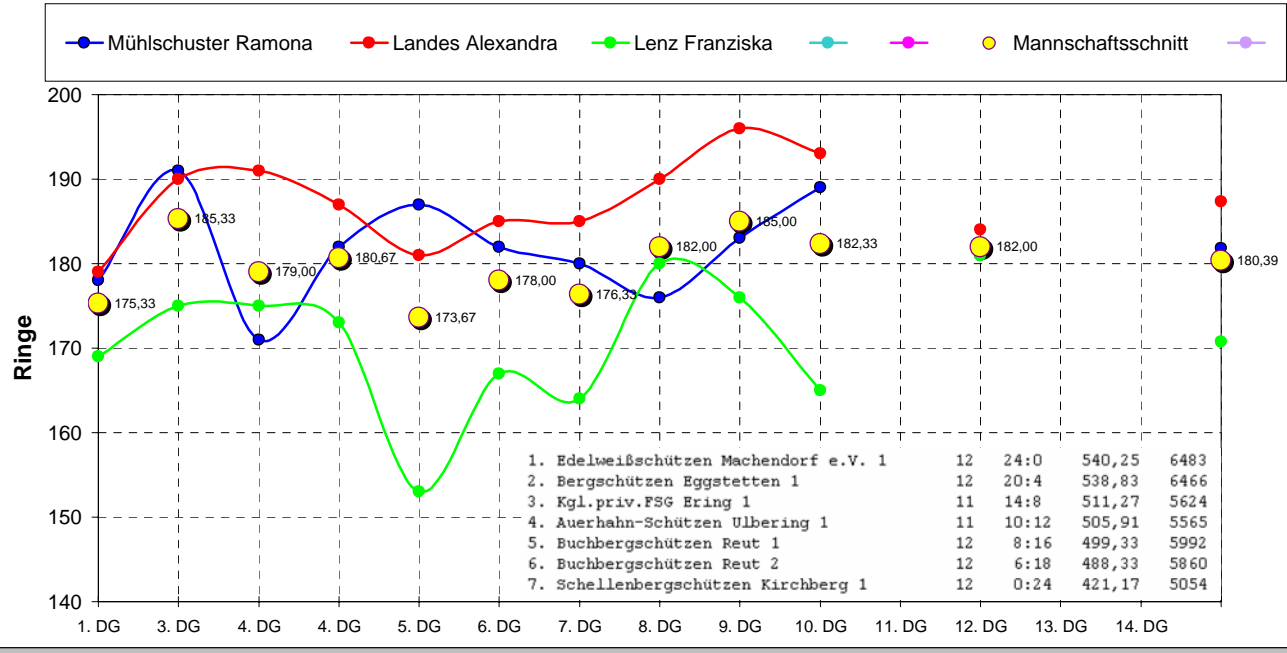

LG - RWK Schüler A 2009-2010

	1. DG	3. DG	4. DG	4. DG	5. DG	6. DG	7. DG	8. DG	9. DG	10. DG	11. DG	12. DG	13. DG	14. DG	Durchschnitt
Mühlshuster Ramona	178	191	171	182	187	182	180	176	183	189		181			181,82
Landes Alexandra	179	190	191	187	181	185	185	190	196	193		184			187,36
Lenz Franziska	169	175	175	173	153	167	164	180	176	165		181			170,73
															#DIV/0!
															#DIV/0!
															#DIV/0!
Mannschaftsergebniss	526	556	556	537	521	534	529	546	555	547	0	546	0	0	541,18
Mannschaftsschnitt	175,33	185,33	179	180,67	173,67	178	176,33	182	185	182,33	#DIV/0!	182	#DIV/0!	#DIV/0!	180,3939394
Ergebniss Gegner	408	548	492	513	498	510	416	536	506	528		508			496,6363636
Schnitt Gegner	136	182,67	164	171	166	170	138,67	178,67	168,67	176	0	169,33	0	0	165,5454545
	Kirchberg 1	Eggstetten 1	Reut 2	Ering 1	Reut 1	Ulbering 1	Kirchberg 1	Eggstetten 1	Reut 2	Ering 1	Reut 1	Ulbering 1			