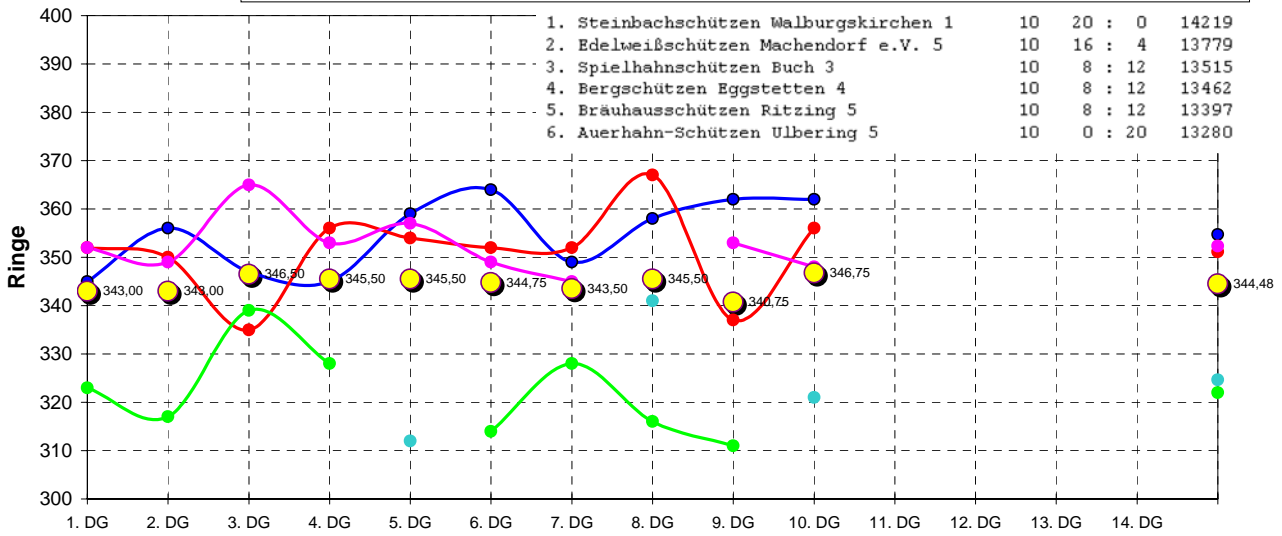

## LG - RWK 5. Mannschaft 2009-2010 (Klasse C2)

	1. DG	2. DG	3. DG	4. DG	5. DG	6. DG	7. DG	8. DG	9. DG	10. DG	11. DG	12. DG	13. DG	14. DG	Durchschnitt
Hackl Simon	345	356	347	345	359	364	349	358	362	362					354,70
Hennersberger Christine	352	350	335	356	354	352	352	367	337	356					351,10
Nebauer Helmut	323	317	339	328		314	328	316	311						322,00
Nebauer Klaus	352	349	365	353	357	349	345		353	348					352,33
Hennersberger Leonhard					312			341		321					324,67
<b>Mannschaftsergebniss</b>	1372	1372	1386	1382	1382	1379	1374	1382	1363	1387					1377,90
Mannschaftsschnitt	343	343	346,5	345,5	345,5	344,75	343,5	345,5	340,75	346,75					344,475
<b>Ergebniss Gegner</b>	1325	1433	1350	1341	1324	1318	1431	1350	1342	1353					1356,7
Schnitt Gegner	331,25	358,25	337,5	335,25	331	329,5	357,75	337,5	335,5	338,25	0	0	0	0	
	Ritzing 5	Walburgskirchen 1	Ulbering 5	Eggstetten 4	Buch 3	Ritzing 5	Walburgskirchen 1	Ulbering 5	Eggstetten 4	Buch 3					