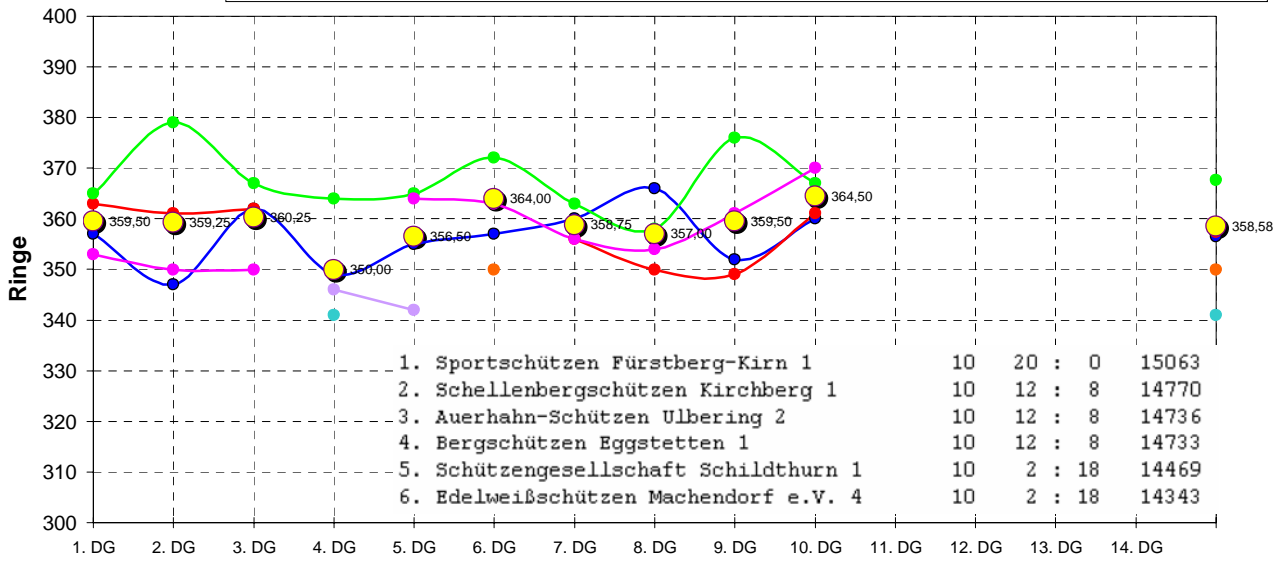

LG - RWK 4. Mannschaft 2009-2010 (Klasse A2)

● Albert Sabrina
 ● Lindl Andreas
 ● Mühlshuster Ramona
 ● Gring Stefanie
● Nebauer Thomas
 ● Mannschaftsschnitt
 ● Lenz Franziska
 ● Nebauer Klaus

	1. DG	2. DG	3. DG	4. DG	5. DG	6. DG	7. DG	8. DG	9. DG	10. DG	11. DG	12. DG	13. DG	14. DG	Durchschnitt
Albert Sabrina	357	347	362	349	355	357	360	366	352	360					356,50
Lindl Andreas	363	361	362				356	350	349	361					357,43
Mühlshuster Ramona	365	379	367	364	365	372	363	358	376	367					367,60
Nebauer Thomas	353	350	350		364	363	356	354	361	370					357,89
Gring Stefanie				341											341,00
Lenz Franziska				346	342										344,00
Nebauer Klaus						350									350,00
															#DIV/0!
Mannschaftsergebniss	1438	1437	1441	1400	1426	1442	1435	1428	1438	1458	0	0	0	0	1434,30
Mannschaftsschnitt	359,5	359,25	360,25	350	356,5	364	358,75	357	359,5	364,5	#DIV/0!	#DIV/0!	#DIV/0!	#DIV/0!	358,575
Ergebniss Gegner	1495	1516	1457	1476	1433	1459	1498	1489	1485	1451					1475,9
Schnitt Gegner											0	0	0	0	
	Kirchberg 1	Fürstberg-Kirn 1	Eggstetten 1	Ulbering 2	Schildthurn 1	Kirchberg 1	Fürstberg-Kirn 1	Eggstetten 1	Ulbering 2	Schildthurn 1					