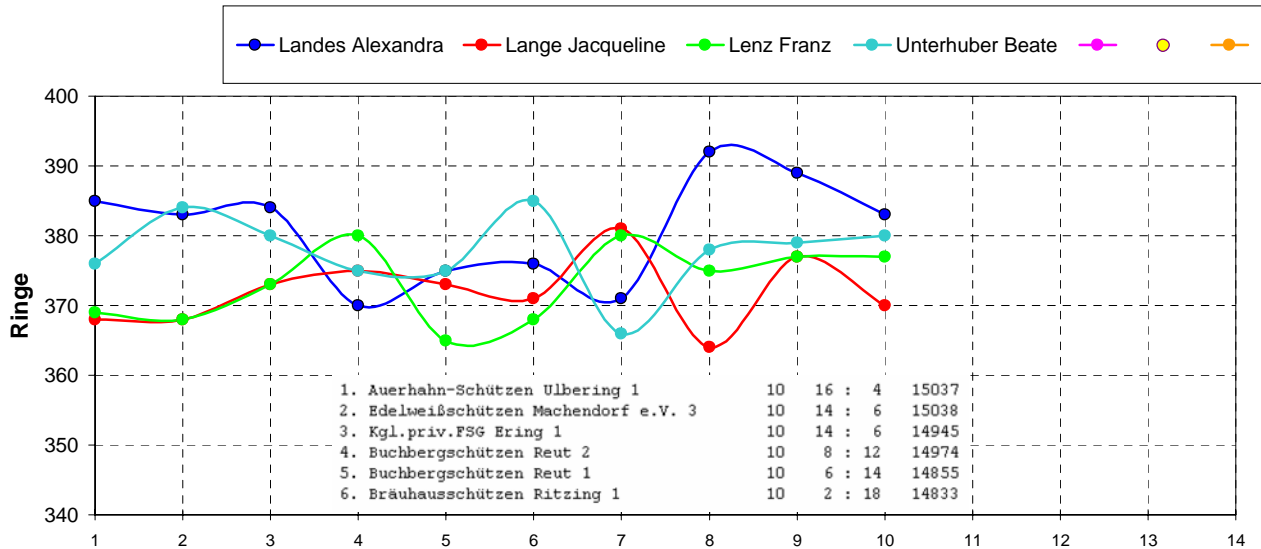

LG - RWK 3. Mannschaft 2009-2010 (Gauklasse)

	1. DG	2. DG	3. DG	4. DG	5. DG	6. DG	7. DG	8. DG	9. DG	10. DG	11. DG	12. DG	13. DG	14. DG	Durchschnitt
Landes Alexandra	385	383	384	370	375	376	371	392	389	383					380,80
Lange Jacqueline	368	368	373	375	373	371	381	364	377	370					372,00
Lenz Franz	369	368	373	380	365	368	380	375	377	377					373,20
Unterhuber Beate	376	384	380	375	375	385	366	378	379	380					377,80
															#DIV/0!
															#DIV/0!
															#DIV/0!
Mannschaftsergebniss	1498	1503	1510	1500	1488	1500	1498	1509	1522	1510	0	0	0	0	1503,80
Mannschaftsschnitt	374,5	375,75	377,5	375	372	375	374,5	377,25	380,5	377,5	#DIV/0!	#DIV/0!	#DIV/0!	#DIV/0!	375,95
Ergebniss Gegner	1487	1469	1501	1478	1511	1492	1502	1492	1486	1515					1493,3
Schnitt Gegner											0	0	0	0	