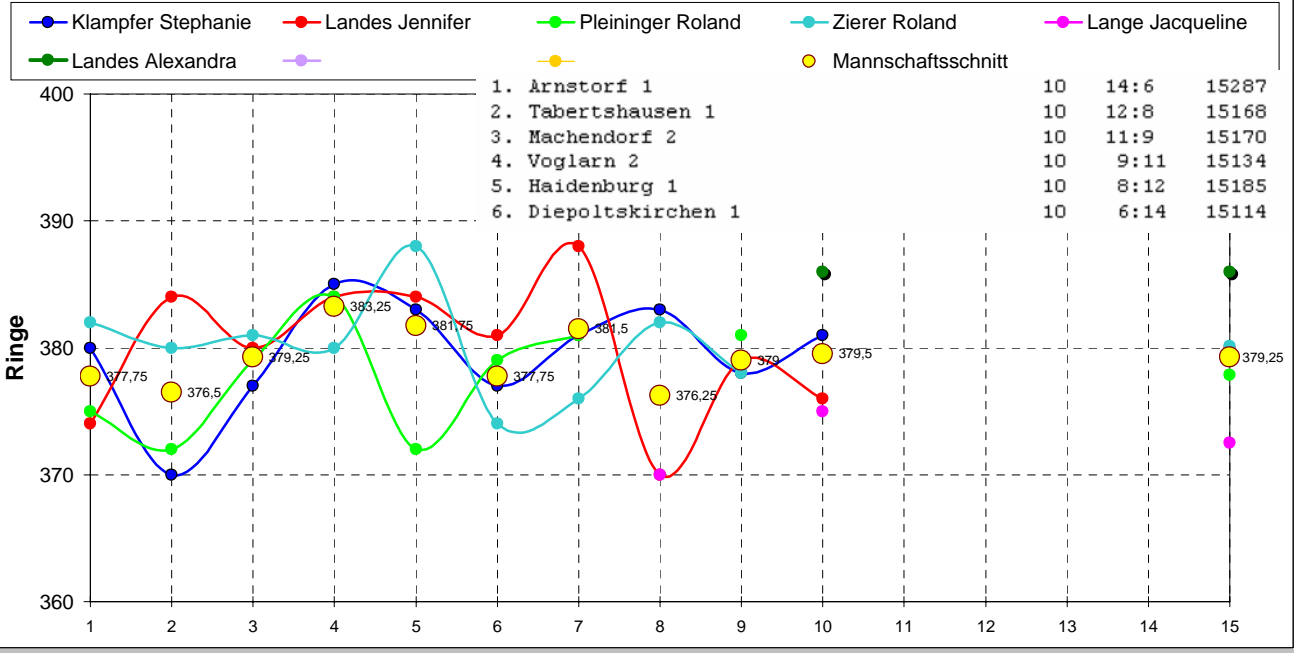

## LG - RWK 2. Mannschaft 2009-2010 (Bezirksliga Süd)

	1. DG	2. DG	3. DG	4. DG	5. DG	6. DG	7. DG	8. DG	9. DG	10. DG	11. DG	12. DG	13. DG	14. DG	Durchschnitt
Klampfer Stephanie	380	370	377	385	383	377	381	383	378	381					379,50
Landes Jennifer	374	384	380	384	384	381	388	370	379	376					380,00
Pleininger Roland	375	372	379	384	372	379	381		381						377,88
Zierer Roland	382	380	381	380	388	374	376	382	378						380,11
Lange Jacqueline								370		375					372,50
Landes Alexandra										386					386,00
															#DIV/0!
															#DIV/0!
<b>Mannschaftsergebniss</b>	1511	1506	1517	1533	1527	1511	1526	1505	1516	1518					1517,00
Mannschaftsschnitt	377,75	376,5	379,25	383,25	381,75	377,75	381,5	376,25	379	379,5	#DIV/0!	#DIV/0!	#DIV/0!	#DIV/0!	379,25
<b>Ergebniss Gegner</b>	1493	1513	1507	1535	1501	1510	1512	1522	1528	1518					1513,9
Schnitt Gegner	373,25	378,25	376,75	383,75	375,25	377,5	378	380,5	382	379,5	0	0	0	0	
	Diepoltskirchen 1	Tabertshausen 1	Voglarn 2	Arnstorf 1	Haidenburg 1	Diepoltskirchen 1	Tabertshausen 1	Voglarn 2	Arnstorf 1	Haidenburg 1					