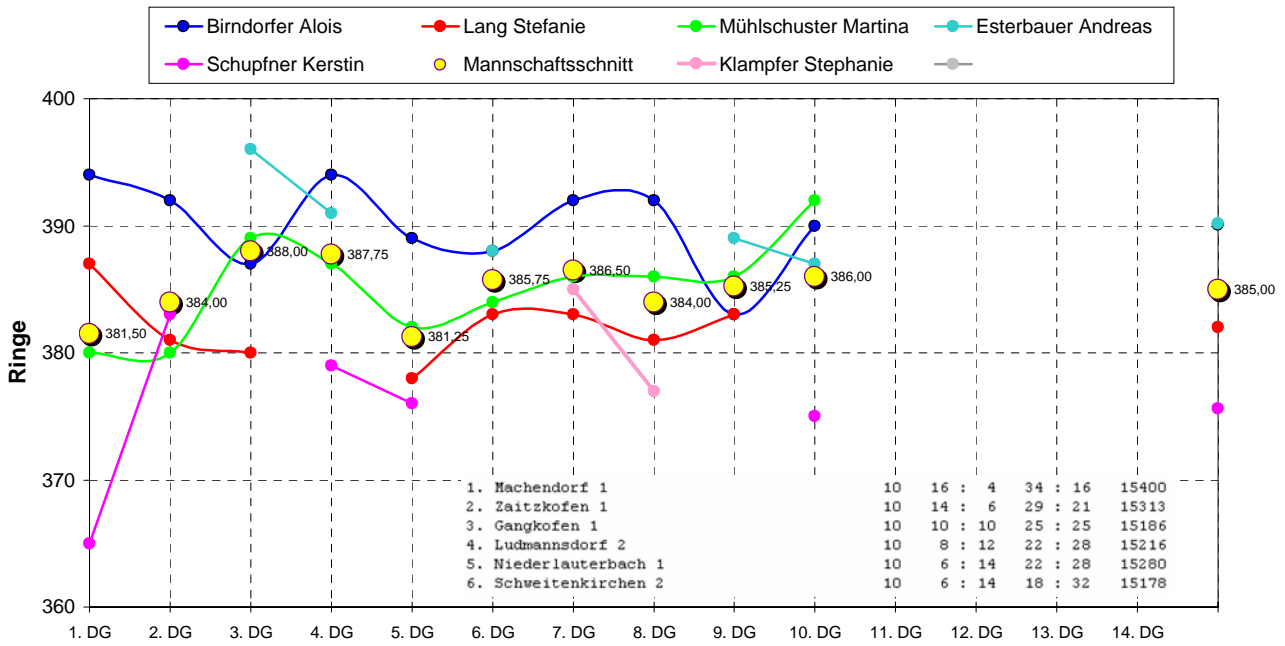

LG - RWK 1. Mannschaft 2009-2010 (Bezirksoberliga Süd)

	1. DG	2. DG	3. DG	4. DG	5. DG	6. DG	7. DG	8. DG	9. DG	10. DG	11. DG	12. DG	13. DG	14. DG	Durchschnitt
Birndorfer Alois	394	392	387	394	389	388	392	392	383	390					390,10
Lang Stefanie	387	381	380		378	383	383	381	383						382,00
Mühlshuster Martina	380	380	389	387	382	384	386	386	386	392					385,20
Schupfner Kerstin	365	383		379	376					375					375,60
Esterbauer Andreas			396	391		388			389	387					390,20
Klampfer Stephanie							385	377							381,00
Mannschaftsergebniss	1526	1536	1552	1551	1525	1543	1546	1536	1541	1544	0	0	0	0	1540,00
Mannschaftsschnitt	381,5	384	388	387,75	381,25	385,75	386,5	384	385,25	386	#DIV/0!	#DIV/0!	#DIV/0!	#DIV/0!	385
Ergebniss Gegner	1536	1529	1531	1539	1535	1518	1488	1499	1529	1536					1524
Schnitt Gegner	384	382,25	382,75	384,75	383,75	379,5	372	374,75	382,25	384	0	0	0	0	381
	Ludmannsdorf 2	Gangkofen 1	Schweitenkirchen 2	Zaitzkofen 1	Niederlauterbach 1	Ludmannsdorf 2	Gangkofen 1	Schweitenkirchen 2	Zaitzkofen 1	Niederlauterbach 1					