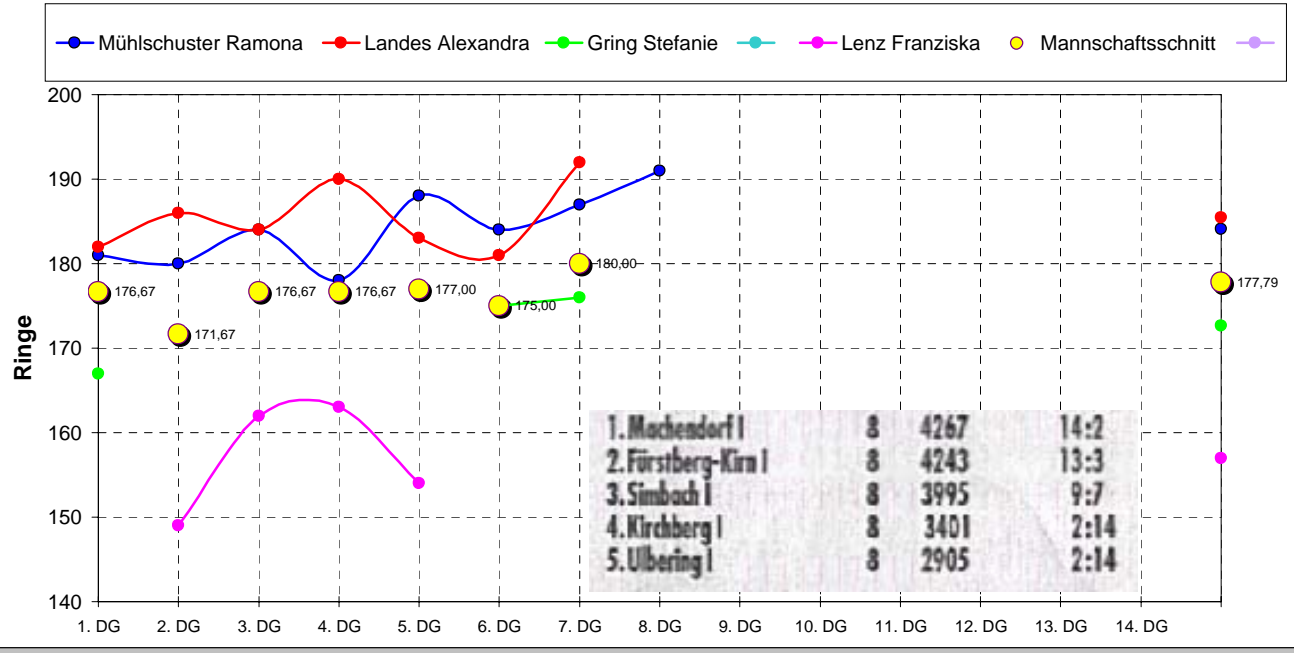

# LG - RWK Schüler A 2008-2009

	1. DG	2. DG	3. DG	4. DG	5. DG	6. DG	7. DG	8. DG	9. DG	10. DG	11. DG	12. DG	13. DG	14. DG	Durchschnitt
Mühlshuster Ramona	181	180	184	178	188	184	187	191							184,13
Landes Alexandra	182	186	184	190	183	181	192								185,43
Gring Stefanie	167					175	176								172,67
Lenz Franziska		149	162	163	154										157,00
															#DIV/0!
								350							350,00
<b>Mannschaftsergebniss</b>	530	515	530	531	525	540	555	541	0	0	0	0	0	0	533,38
Mannschaftsschnitt	176,67	171,67	176,67	176,67	177	175	180	270,5	#DIV/0!	#DIV/0!	#DIV/0!	#DIV/0!	#DIV/0!	#DIV/0!	177,7916667
<b>Ergebniss Gegner</b>	453	533	485	357	439	538	484	357							455,75
Schnitt Gegner											0	0	0	0	151,9166667

- Kirchberg 1
- Fürstberg-Kirn 1
- Simbach 1
- Ulbering 1
- Kirchberg 1
- Fürstberg-Kirn 1
- Simbach 1
- Ulbering 1