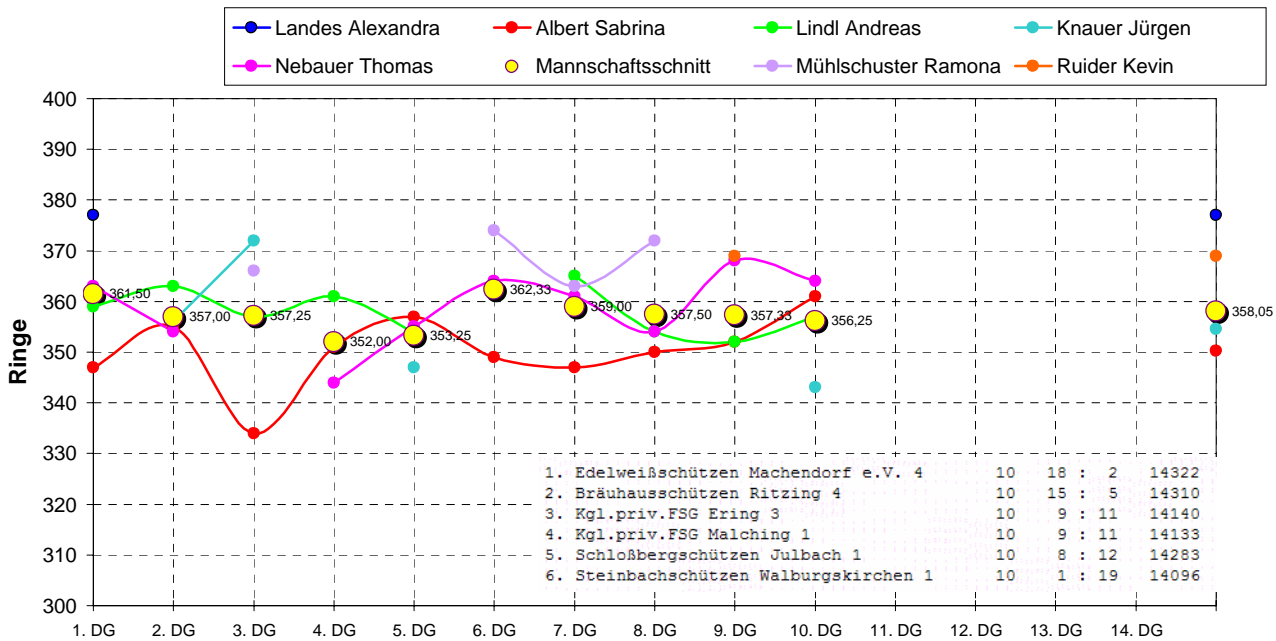

## LG - RWK 4. Mannschaft 2008-2009 (Klasse B2)

	1. DG	2. DG	3. DG	4. DG	5. DG	6. DG	7. DG	8. DG	9. DG	10. DG	11. DG	12. DG	13. DG	14. DG	Durchschnitt
Landes Alexandra	377														377,00
Albert Sabrina	347	355	334	351	357	349	347	350	352	361					350,30
Lindl Andreas	359	363	357	361	354		365	354	352	357					358,00
Nebauer Thomas	363	354		344	355	364	361	354	368	364					358,56
Knauer Jürgen		356	372		347					343					354,50
Mühlshuster Ramona			366			374	363	372							368,75
Ruider Kevin									369						369,00
Hackl Simon				365		366									365,50
<b>Mannschaftsergebnis</b>	1446	1428	1429	1421	1413	1453	1436	1430	1441	1425	0	0	0	0	1432,20
Mannschaftsschnitt	361,5	357	357,25	352	353,25	362,33	359	357,5	357,33	356,25	#DIV/0!	#DIV/0!	#DIV/0!	#DIV/0!	358,05
<b>Ergebnis Gegner</b>	1406	1417	1411	1444	1391	1409	1397	1424	1433	1418					1415
Schnitt Gegner											0	0	0	0	
	Walburgskirchen 1	Julbach 1	Malching 1	Ritzing 4	Ering 3	Walburgskirchen 1	Julbach 1	Malching 1	Ritzing 4	Ering 3					