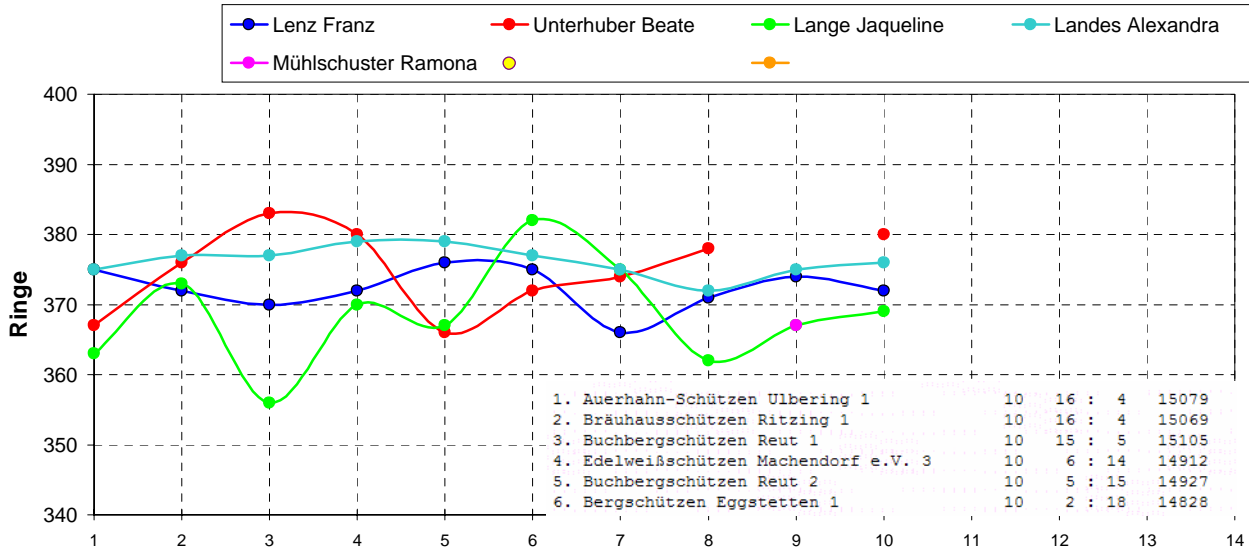

LG - RWK 3. Mannschaft 2008-2009 (Gauklasse)

	1. DG	2. DG	3. DG	4. DG	5. DG	6. DG	7. DG	8. DG	9. DG	10. DG	11. DG	12. DG	13. DG	14. DG	Durchschnitt
Lenz Franz	375	372	370	372	376	375	366	371	374	372					372,30
Unterhuber Beate	367	376	383	380	366	372	374	378		380					375,11
Lange Jaqueline	363	373	356	370	367	382	375	362	367	369					368,40
Landes Alexandra	375	377	377	379	379	377	375	372	375	376					376,20
Mühlshuster Ramona									367						367,00
															#DIV/0!
															#DIV/0!
Mannschaftsergebniss	1480	1498	1486	1501	1488	1506	1490	1483	1483	1497	0	0	0	0	1491,20
Mannschaftsschnitt	370	374,5	371,5	375,25	372	376,5	372,5	370,75	370,75	374,25	#DIV/0!	#DIV/0!	#DIV/0!	#DIV/0!	372,8
Ergebniss Gegner	1501	1512	1508	1449	1492	1497	1493	1498	1471	1503					1492,4
Schnitt Gegner											0	0	0	0	