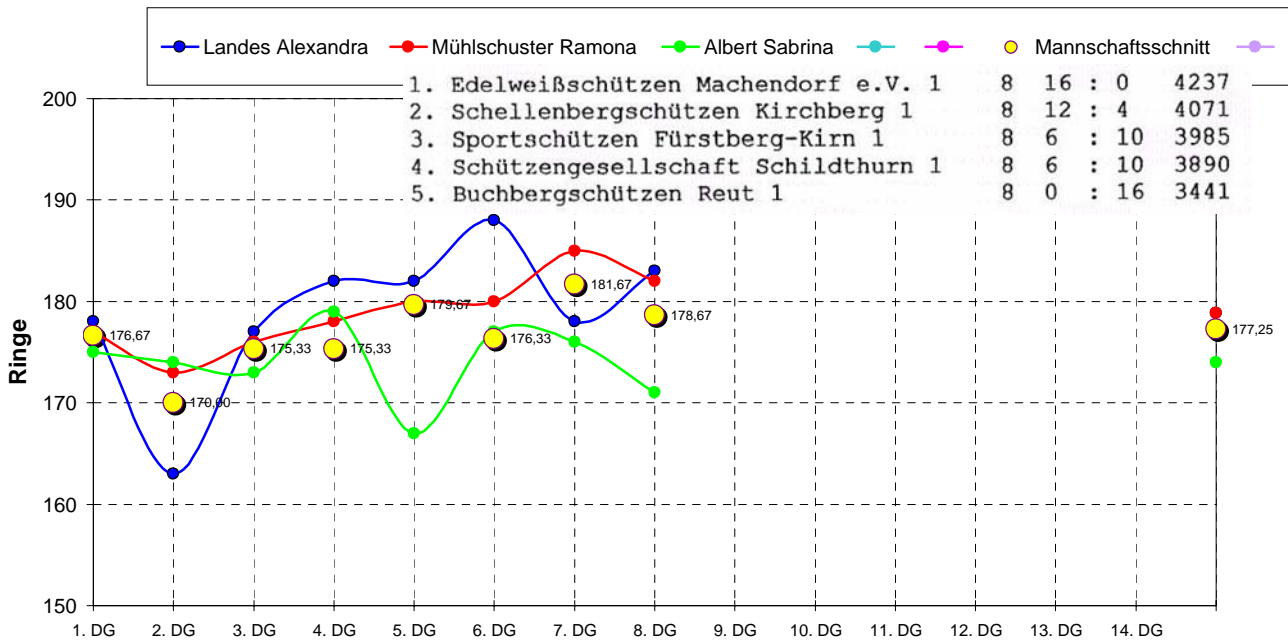

LG - RWK Schüler 2007-2008

	1. DG	2. DG	3. DG	4. DG	5. DG	6. DG	7. DG	8. DG	9. DG	10. DG	11. DG	12. DG	13. DG	14. DG	Durchschnitt
Landes Alexandra	178	163	177	182	182	188	178	183							178,88
Mühlshuster Ramona	177	173	176	178	180	180	185	182							178,88
Albert Sabrina	175	174	173	179	167	177	176	171							174,00
#DIV/0!															#DIV/0!
#DIV/0!															#DIV/0!
#DIV/0!															#DIV/0!
Mannschaftsergebniss	530	510	526	539	529	545	539	536							531,75
Mannschaftsschnitt	176,67	170	175,33	175,33	179,67	176,33	181,67	178,67	#DIV/0!	#DIV/0!	#DIV/0!	#DIV/0!	#DIV/0!	#DIV/0!	177,25
Ergebniss Gegner	494	412	521	521	476	493	442	521							485
Schnitt Gegner															161,666667

	Kirchberg 1	Reut 1	Fürstberg-Kirn 2	Schildthurn 1	Kirchberg 1	Reut 1	Fürstberg-Kirn 2	Schildthurn 1
--	-------------	--------	------------------	---------------	-------------	--------	------------------	---------------