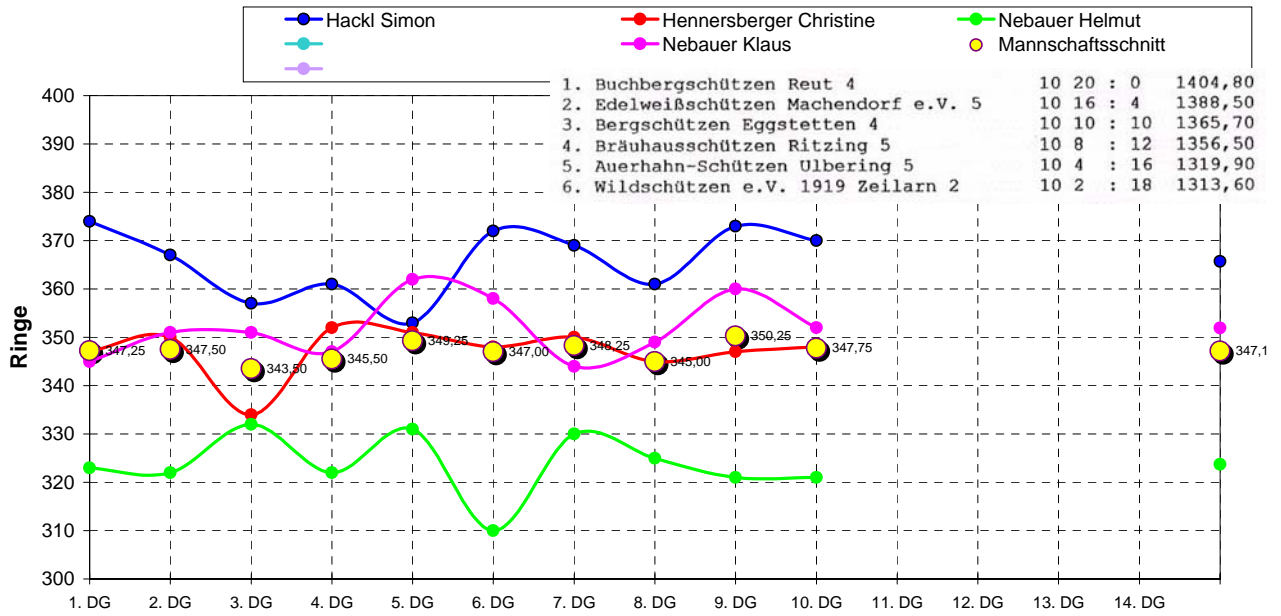

## LG - RWK 5. Mannschaft 2007-2008 (Klasse C2)

	1. DG	2. DG	3. DG	4. DG	5. DG	6. DG	7. DG	8. DG	9. DG	10. DG	11. DG	12. DG	13. DG	14. DG
Hackl Simon	374	367	357	361	353	372	369	361	373	370				
Hennersberger Christine	347	350	334	352	351	348	350	345	347	348				
Nebauer Helmut	323	322	332	322	331	310	330	325	321	321				
Nebauer Klaus	345	351	351	347	362	358	344	349	360	352				
Mannschaftsergebniss	1389	1390	1374	1382	1397	1388	1393	1380	1401	1391	0	0	0	0
Mannschaftsschnitt	347,25	347,5	343,5	345,5	349,25	347	348,25	345	350,25	347,75	#DIV/0!	#DIV/0!	#DIV/0!	#DIV/0!
<b>Ergebniss Gegner</b>	<b>1298</b>	<b>1373</b>	<b>1392</b>	<b>1374</b>	<b>1327</b>	<b>1317</b>	<b>1366</b>	<b>1407</b>		<b>1319</b>				
Schnitt Gegner	324,5	343,25	348	343,5	331,75	329,25	341,5	351,75	0	329,75	0	0	0	0
	Ulbering 5	Eggstetten 4	Reut 4	Ritzing 5	Zeilarn 2	Ulbering 5	Eggstetten 4	Reut 4	Ritzing 5	Zeilarn 2				

Durchschnitt

365,70

347,20

323,70

351,90

#DIV/0!

#DIV/0!

1388,50