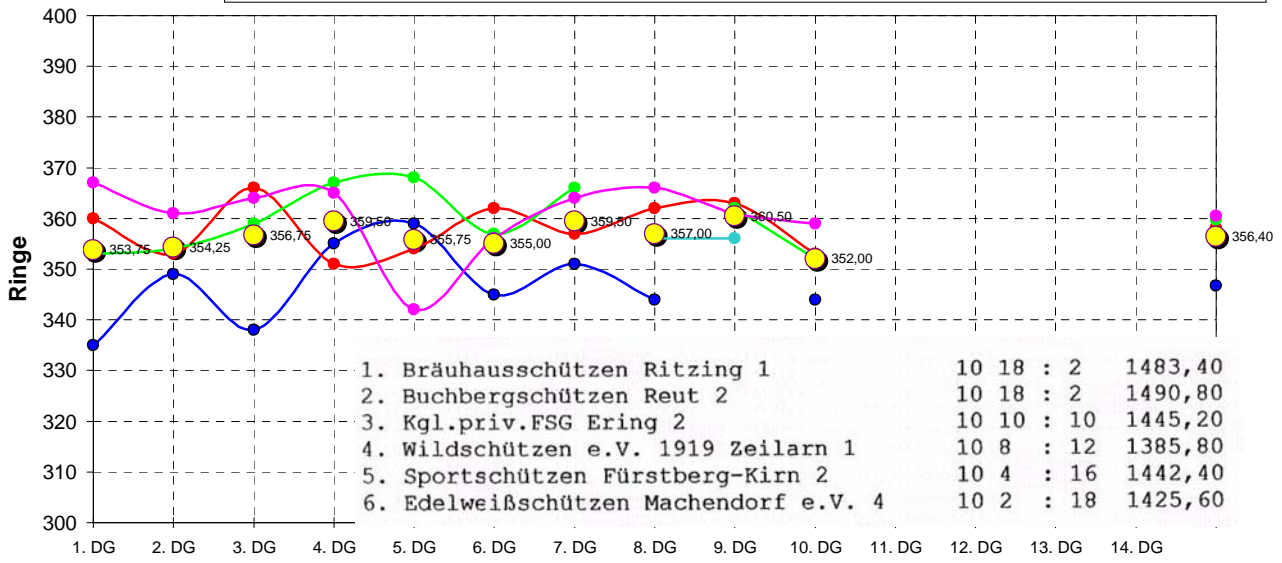

LG - RWK 4. Mannschaft 2007-2008 (Klasse A1)

	1. DG	2. DG	3. DG	4. DG	5. DG	6. DG	7. DG	8. DG	9. DG	10. DG	11. DG	12. DG	13. DG	14. DG	Durchschnitt
Hinterleuthner Stefan	335	349	338	355	359	345	351	344		344					346,67
Knauer Jürgen	360	353	366	351	354	362	357	362	363	353					358,10
Lindl Andreas	353	354	359	367	368	357	366		362	352					359,78
Nebauer Thomas	367	361	364	365	342	356	364	366	361	359					360,50
Nebauer Klaus								356	356						356,00
Mannschaftsergebniss	1415	1417	1427	1438	1423	1420	1438	1428	1442	1408	0	0	0	0	1425,60
Mannschaftsschnitt	353,75	354,25	356,75	359,5	355,75	355	359,5	357	360,5	352	#DIV/0!	#DIV/0!	#DIV/0!	#DIV/0!	356,4
Ergebniss Gegner	1505	1414	1451	1482	1454	1477	1461	1450		1442					1459,555556
Schnitt Gegner											0	0	0	0	

	Reut 2	Fürstberg-Kirn 2	Zeilarn 1	Ritzing 1	Ering 2	Reut 2	Fürstberg-Kirn 2	Zeilarn 1	Ritzing 1	Ering 2					
--	--------	------------------	-----------	-----------	---------	--------	------------------	-----------	-----------	---------	--	--	--	--	--