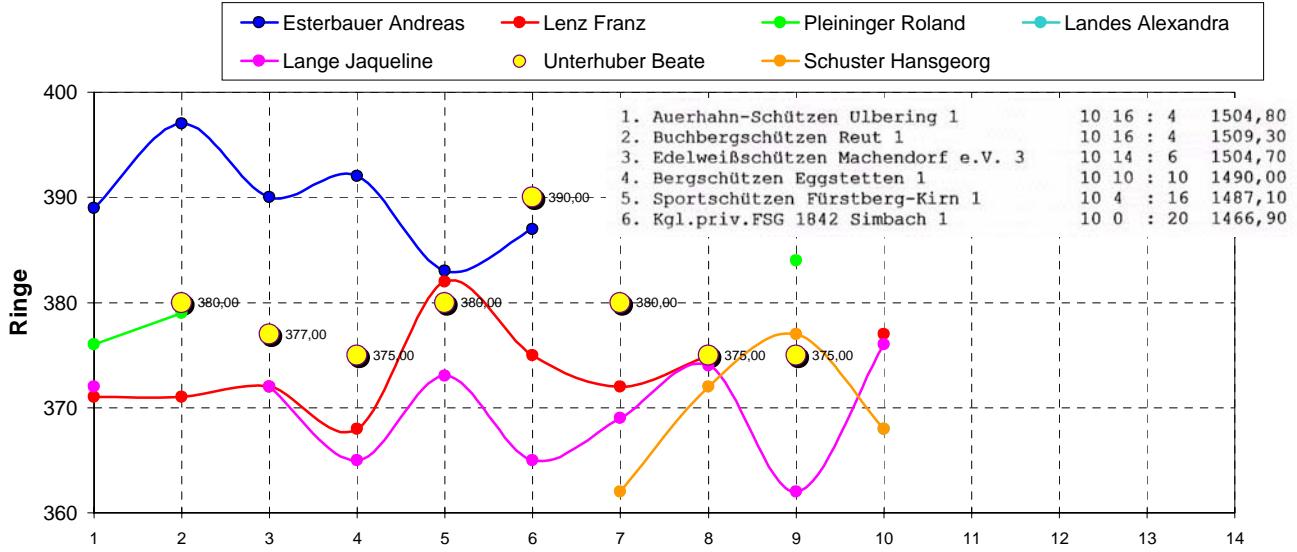

LG - RWK 3. Mannschaft 2007-2008 (Gauklasse)

	1. DG	2. DG	3. DG	4. DG	5. DG	6. DG	7. DG	8. DG	9. DG	10. DG	11. DG	12. DG	13. DG	14. DG	Durchschnitt
Esterbauer Andreas	389	397	390	392	383	387									389,67
Lenz Franz	371	371	372	368	382	375	372	375		377					373,67
Pleininger Roland	376	379							384						379,67
Landes Alexandra										368					
Lange Jaqueline	372		372	365	373	365	369	374	362	376					369,78
Unterhuber Beate		380	377	375	380	390	380	375	375						379,00
Schuster Hansgeorg							362	372	377	368					369,75
Mannschaftsergebniss	1508	1527	1511	1500	1518	1517	1483	1496	1498	1489	0	0	0	0	1504,70
Mannschaftsschnitt	377	381,75	377,75	375	379,5	379,25	370,75	374	374,5	372,25	#DIV/0!	#DIV/0!	#DIV/0!	#DIV/0!	376,175
Ergebniss Gegner	1481	1486	1515	1485	1499	1475	1460	1506		1502					1489,888889
Schnitt Gegner											0	0	0	0	