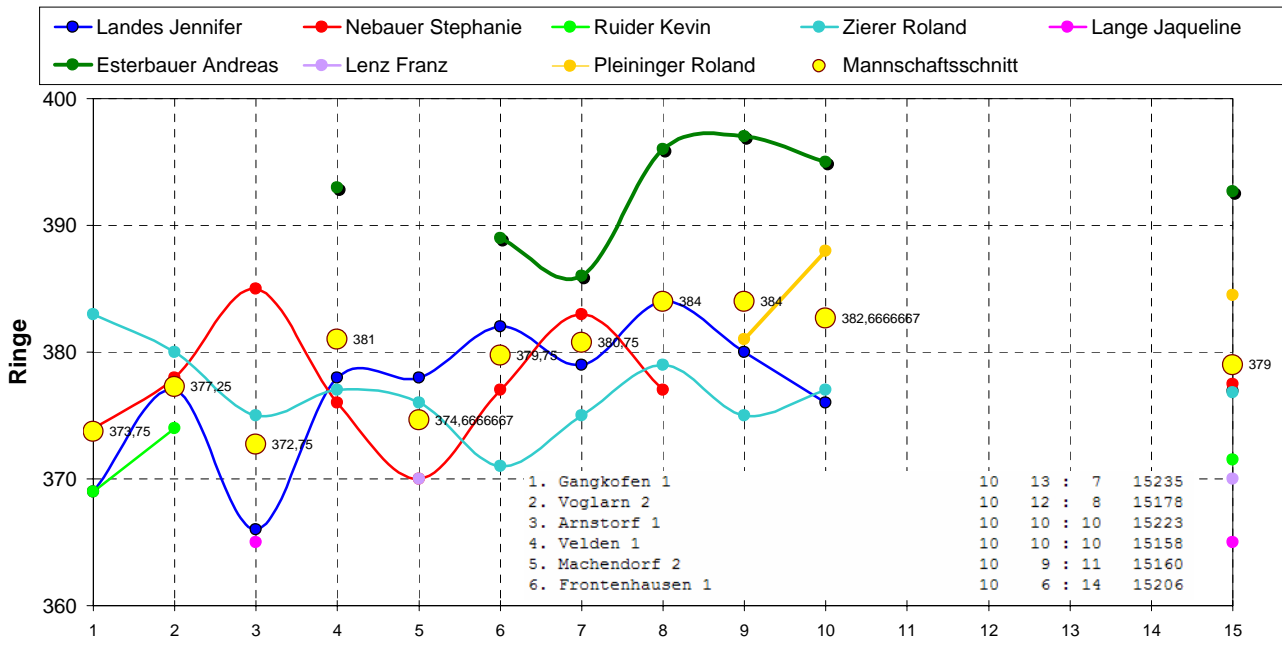

## LG - RWK 2. Mannschaft 2007-2008 (Bezirksliga Süd)

	1. DG	2. DG	3. DG	4. DG	5. DG	6. DG	7. DG	8. DG	9. DG	10. DG	11. DG	12. DG	13. DG	14. DG	Durchschnitt
Landes Jennifer	369	377	366	378	378	382	379	384	380	376					376,90
Nebauer Stephanie	374	378	385	376	370	377	383	377							377,50
Ruider Kevin	369	374													371,50
Zierer Roland	383	380	375	377	376	371	375	379	375	377					376,80
Lange Jaqueline			365												365,00
Esterbauer Andreas				393		389	386	396	397	395					392,67
Lenz Franz					370										370,00
Pleininger Roland									381	388					384,50
<b>Mannschaftsergebniss</b>	<b>1495</b>	<b>1509</b>	<b>1491</b>	<b>1524</b>	<b>1494</b>	<b>1519</b>	<b>1523</b>	<b>1536</b>	<b>1533</b>	<b>1536</b>	0	0	0	0	<b>1516,00</b>
Mannschaftsschnitt	373,75	377,25	372,75	381	374,67	379,75	380,75	384	384	382,67	#DIV/0!	#DIV/0!	#DIV/0!	#DIV/0!	379
<b>Ergebniss Gegner</b>	<b>1505</b>	<b>1517</b>	<b>1528</b>	<b>1506</b>	<b>1529</b>	<b>1519</b>	<b>1531</b>	<b>1531</b>	<b>1525</b>	<b>1524</b>					<b>1521,5</b>
Schnitt Gegner											0	0	0	0	
	Voglarn 2	Arnstorf 1	Gangkofen 1	Frontenhausen 1	Velden 1	Voglarn 2	Arnstorf 1	Gangkofen 1	Frontenhausen 1	Velden 1					