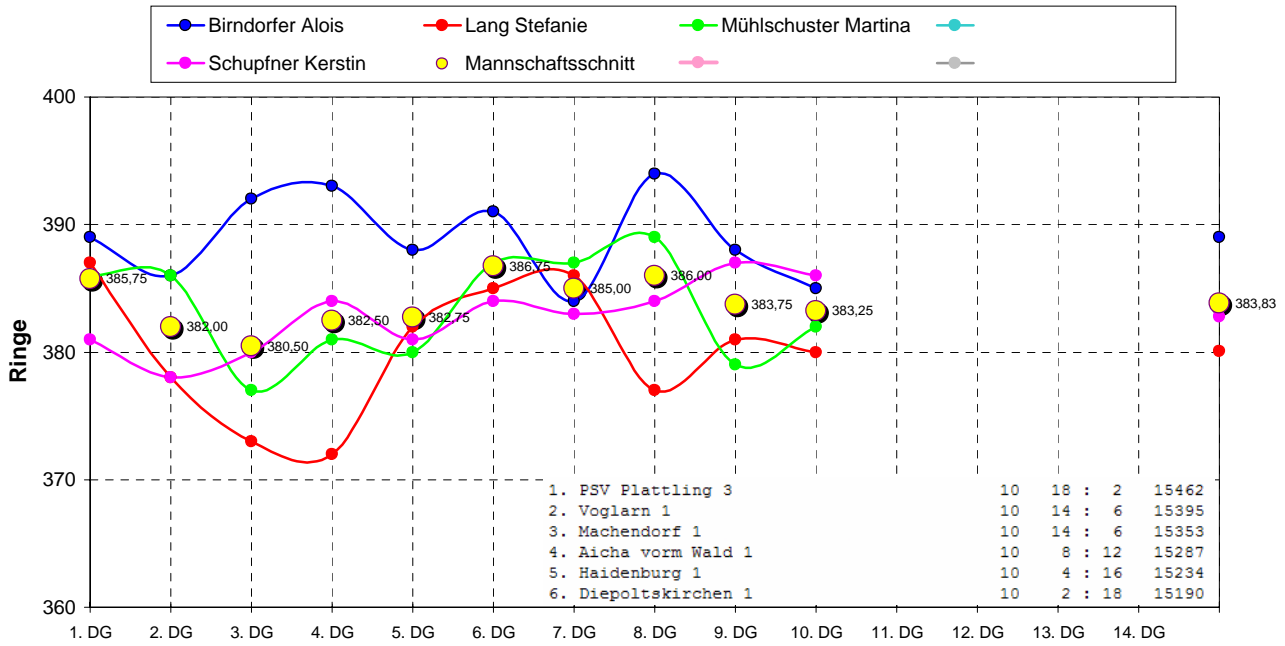

LG - RWK 1. Mannschaft 2007-2008 (Bezirksoberliga Süd)

	1. DG	2. DG	3. DG	4. DG	5. DG	6. DG	7. DG	8. DG	9. DG	10. DG	11. DG	12. DG	13. DG	14. DG	Durchschnitt
Birndorfer Alois	389	386	392	393	388	391	384	394	388	385					389,00
Lang Stefanie	387	378	373	372	382	385	386	377	381	380					380,10
Mühlschuster Martina	386	386	377	381	380	387	387	389	379	382					383,40
Schupfner Kerstin	381	378	380	384	381	384	383	384	387	386					382,80
															#DIV/0!
															#DIV/0!
															#DIV/0!
															#DIV/0!
Mannschaftsergebniss	1543	1528	1522	1530	1531	1547	1540	1544	1535	1533	0	0	0	0	1535,30
Mannschaftsschnitt	385,75	382	380,5	382,5	382,75	386,75	385	386	383,75	383,25	#DIV/0!	#DIV/0!	#DIV/0!	#DIV/0!	383,825
Ergebniss Gegner	1531	1534	1546	1517	1545	1532	1529	1530	1532	1528					1532,4
Schnitt Gegner	382,75	383,5	386,5	379,25	386,25	383	382,25	382,5	383	382	0	0	0	0	383,1
	Haidenburg 1	Aicha vorm Wald 1	Voglarn 1	Diepoltskirchen 1	Plattling 3	Haidenburg 1	Aicha vorm Wald 1	Voglarn 1	Diepoltskirchen 1	Plattling 3					