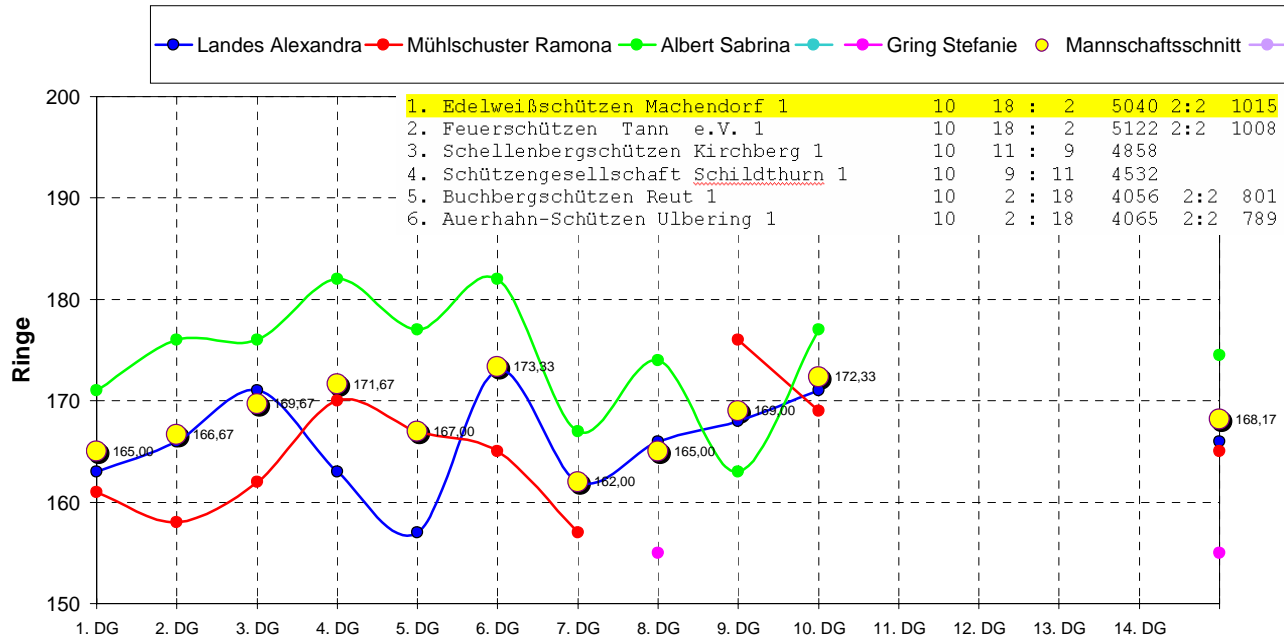

LG - RWK Schüler 2006-2007

	1. DG	2. DG	3. DG	4. DG	5. DG	6. DG	7. DG	8. DG	9. DG	10. DG	11. DG	12. DG	13. DG	14. DG	Durchschnitt
Landes Alexandra	163	166	171	163	157	173	162	166	168	171					166,00
Mühlschuster Ramona	161	158	162	170	167	165	157		176	169					165,00
Albert Sabrina	171	176	176	182	177	182	167	174	163	177					174,50
Gring Stefanie								155							155,00
Mannschaftsergebniss	495	500	509	515	501	520	486	495	507	517	0	0	0	0	504,50
Mannschaftsschnitt	165	166,67	169,67	171,67	167	173,33	162	165	169	172,33	#DIV/0!	#DIV/0!	#DIV/0!	#DIV/0!	168,166667
Ergebniss Gegner	513	460	385					382							435
Schnitt Gegner											0	0	0	0	145

	Tann 1	Schildthurn 1	Reut 1	Ulbering 1	Kirchberg 1	Tann 1	Schildthurn 1	Reut 1	Ulbering 1	Kirchberg 1
--	--------	---------------	--------	------------	-------------	--------	---------------	--------	------------	-------------