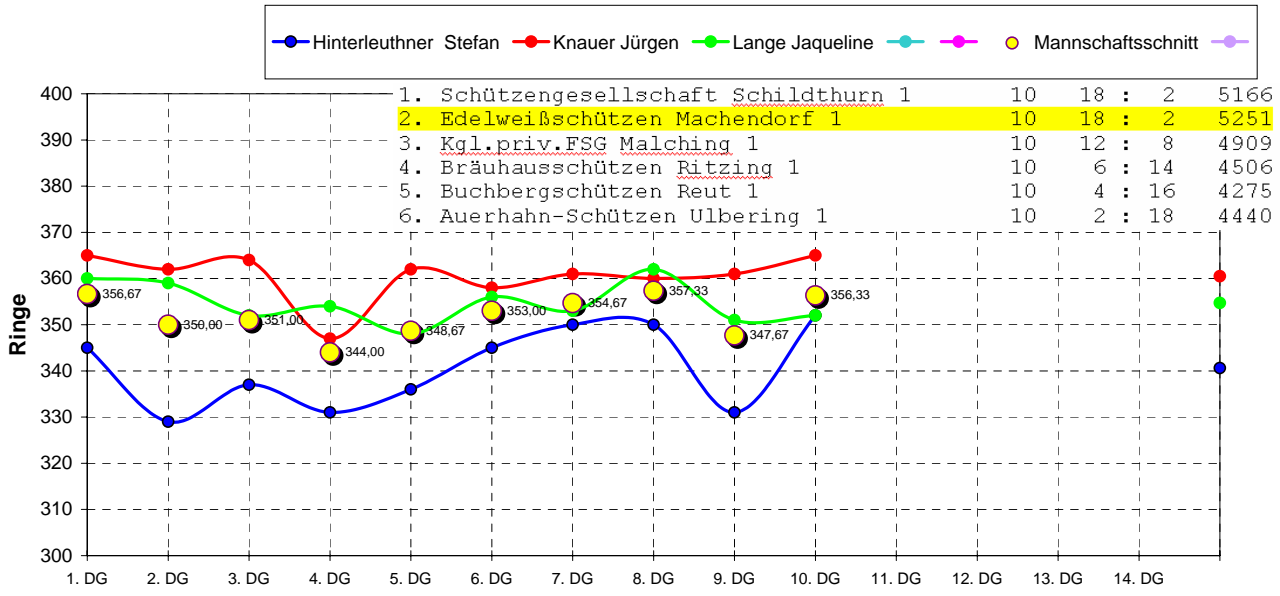

LG - RWK Junioren 2006-2007

| | 1. DG | 2. DG | 3. DG | 4. DG | 5. DG | 6. DG | 7. DG | 8. DG | 9. DG | 10. DG | 11. DG | 12. DG | 13. DG | 14. DG | Durchschnitt |
|-------------------------|------------|------------|------------|------------|---------------|-----------|------------|------------|------------|---------------|---------|---------|---------|---------|----------------|
| Hinterleuthner Stefan | 345 | 329 | 337 | 331 | 336 | 345 | 350 | 350 | 331 | 352 | | | | | 340,60 |
| Knauer Jürgen | 365 | 362 | 364 | 347 | 362 | 358 | 361 | 360 | 361 | 365 | | | | | 360,50 |
| Lange Jaqueline | 360 | 359 | 352 | 354 | 348 | 356 | 353 | 362 | 351 | 352 | | | | | 354,70 |
| | | | | | | | | | | | | | | | #DIV/0! |
| | | | | | | | | | | | | | | | #DIV/0! |
| | | | | | | | | | | | | | | | #DIV/0! |
| Mannschaftsergebniss | 1070 | 1050 | 1053 | 1032 | 1046 | 1059 | 1064 | 1072 | 1043 | 1069 | 0 | 0 | 0 | 0 | 1055,80 |
| Mannschaftsschnitt | 356,667 | 350 | 351 | 344 | 348,667 | 353 | 354,667 | 357,333 | 347,667 | 356,333 | #DIV/0! | #DIV/0! | #DIV/0! | #DIV/0! | 263,95 |
| Ergebniss Gegner | 903 | 836 | 839 | | | | | 855 | | | | | | | 858,25 |
| Schnitt Gegner | 225,75 | 209 | 209,75 | 0 | 0 | 0 | 0 | 213,75 | 0 | 0 | 0 | 0 | 0 | 0 | |
| | Ritzing 1 | Ulbering 1 | Reut 1 | Malching 1 | Schildthurn 1 | Ritzing 1 | Ulbering 1 | Reut 1 | Malching 1 | Schildthurn 1 | | | | | |