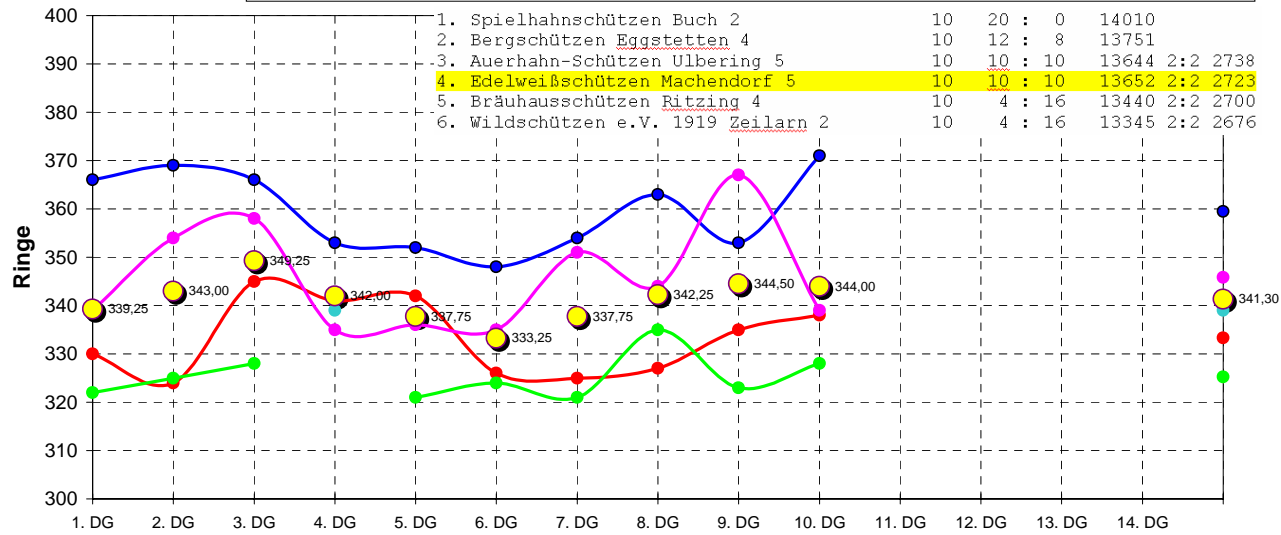

LG - RWK 5. Mannschaft 2006-2007 (Klasse C2)

	1. DG	2. DG	3. DG	4. DG	5. DG	6. DG	7. DG	8. DG	9. DG	10. DG	11. DG	12. DG	13. DG	14. DG	Durchschnitt
Hackl Simon	366	369	366	353	352	348	354	363	353	371					359,50
Hennersberger Leonhard	330	324	345	341	342	326	325	327	335	338					333,30
Nebauer Helmut	322	325	328		321	324	321	335	323	328					325,22
Nebauer Klaus	339	354	358	335	336	335	351	344	367	339					345,80
Schmidt Peter				339											339,00
															#DIV/0!
Mannschaftsergebniss	1357	1372	1397	1368	1351	1333	1351	1369	1378	1376	0	0	0	0	1365,20
Mannschaftsschnitt	339,25	343	349,25	342	337,75	333,25	337,75	342,25	344,5	344	#DIV/0!	#DIV/0!	#DIV/0!	#DIV/0!	341,3
Ergebniss Gegner	1297	1368	1323	1373	1372	1309	1370	1350	1403	1404					1356,9
Schnitt Gegner	324,25	342	330,75	343,25	343	327,25	342,5	337,5	350,75	351	0	0	0	0	
	Zeilarn 2	Ulbering 5	Ritzing 4	Buch 2	Eggstetten 4	Zeilarn 2	Ulbering 5	Ritzing 4	Buch 2	Eggstetten 4					