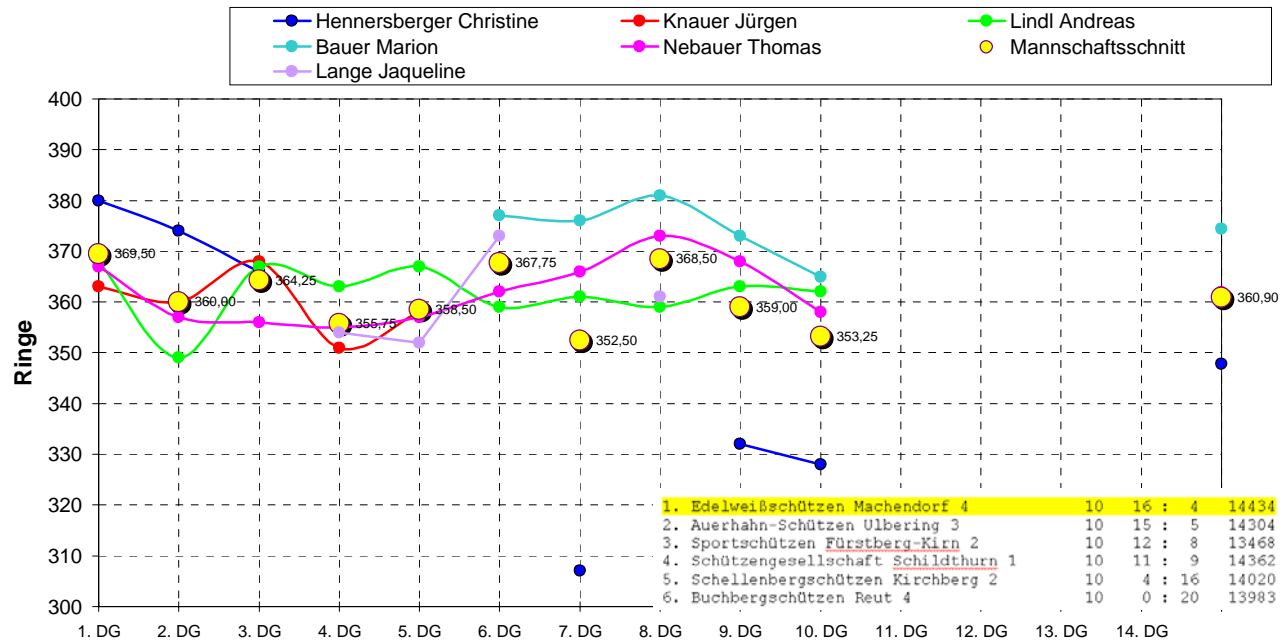

LG - RWK 4. Mannschaft 2006-2007 (Klasse B1)

	1. DG	2. DG	3. DG	4. DG	5. DG	6. DG	7. DG	8. DG	9. DG	10. DG	11. DG	12. DG	13. DG	14. DG	Durchschnitt
Hennersberger Christine	380	374	366				307		332	328					347,83
Knauer Jürgen	363	360	368	351	358										360,00
Lindl Andreas	368	349	367	363	367	359	361	359	363	362					361,80
Nebauer Thomas	367	357	356	355	357	362	366	373	368	358					361,90
Bauer Marion						377	376	381	373	365					374,40
Lange Jaqueline				354	352	373		361							360,00
Mannschaftsergebniss	1478	1440	1457	1423	1434	1471	1410	1474	1436	1413	0	0	0	0	1443,60
Mannschaftsschnitt	369,5	360	364,25	355,75	358,5	367,75	352,5	368,5	359	353,25	#DIV/0!	#DIV/0!	#DIV/0!	#DIV/0!	360,9
Ergebniss Gegner	1394	1425	1436					1390							1411,25
Schnitt Gegner											0	0	0	0	