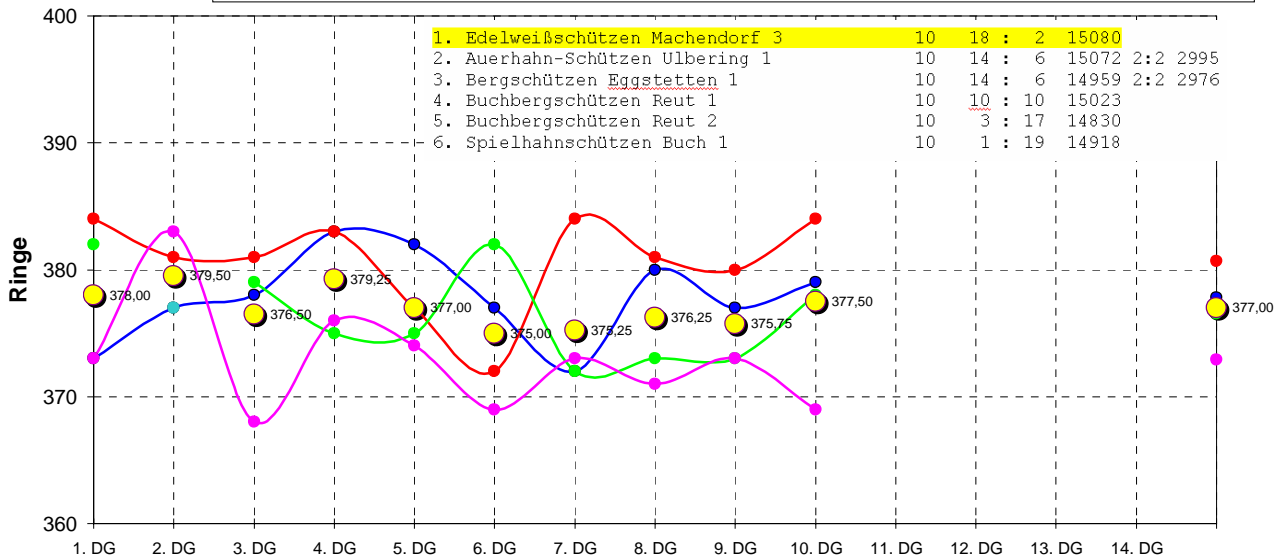

# LG - RWK 3. Mannschaft 2006-2007 (Gauklasse)

	1. DG	2. DG	3. DG	4. DG	5. DG	6. DG	7. DG	8. DG	9. DG	10. DG	11. DG	12. DG	13. DG	14. DG	Durchschnitt
Lenz Franz	373	377	378	383	382	377	372	380	377	379					377,80
Mühschuster Martina	384	381	381	383	377	372	384	381	380	384					380,70
Unterhuber Beate	382		379	375	375	382	372	373	373	378					376,56
Schuster Hansgeorg	373	383	368	376	374	369	373	371	373	369					372,90
Hennersberger Christine		377													377,00
Mannschaftsergebniss	1512	1518	1506	1517	1508	1500	1501	1505	1503	1510	0	0	0	0	1508,00
Mannschaftsschnitt	378	379,5	376,5	379,25	377	375	375,25	376,25	375,75	377,5	#DIV/0!	#DIV/0!	#DIV/0!	#DIV/0!	377
<b>Ergebniss Gegner</b>	<b>1522</b>	<b>1505</b>	<b>1472</b>					<b>1482</b>							<b>1495,25</b>
Schnitt Gegner											0	0	0	0	