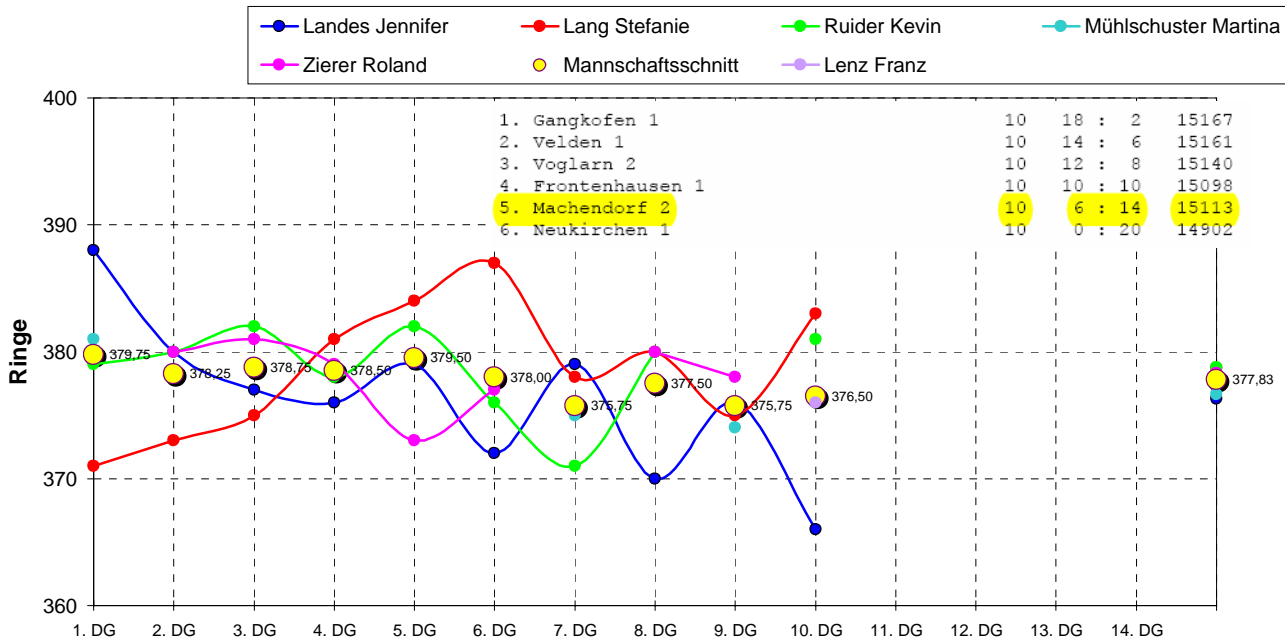

# LG - RWK 2. Mannschaft 2006-2007 (Bezirksliga Süd)

1. Gangkofen 1	10	18 : 2	15167
2. Velden 1	10	14 : 6	15161
3. Voglarn 2	10	12 : 8	15140
4. Frontenhausen 1	10	10 : 10	15098
5. Machendorf 2	10	6 : 14	15113
6. Neukirchen 1	10	0 : 20	14902

	1. DG	2. DG	3. DG	4. DG	5. DG	6. DG	7. DG	8. DG	9. DG	10. DG	11. DG	12. DG	13. DG	14. DG	Durchschnitt
Landes Jennifer	388	380	377	376	379	372	379	370	376	366					376,30
Lang Stefanie	371	373	375	381	384	387	378	380	375	383					378,70
Ruider Kevin	379	380	382	378	382	376	371	380		381					378,78
Zierer Roland		380	381	379	373	377		380	378						378,29
Mühlschuster Martina	381						375		374						376,67
Lenz Franz										376					376,00
<b>Mannschaftsergebniss</b>	1519	1513	1515	1514	1518	1512	1503	1510	1503	1506	0	0	0	0	1511,30
<b>Mannschaftsschnitt</b>	379,75	378,25	378,75	378,5	379,5	378	375,75	377,5	375,75	376,5	#DIV/0!	#DIV/0!	#DIV/0!	#DIV/0!	377,825
<b>Ergebniss Gegner</b>	1510	1492	1521	1523	1528	1514	1488	1522	1510	1521	0	0	0	0	1512,9
<b>Schnitt Gegner</b>											0	0	0	0	