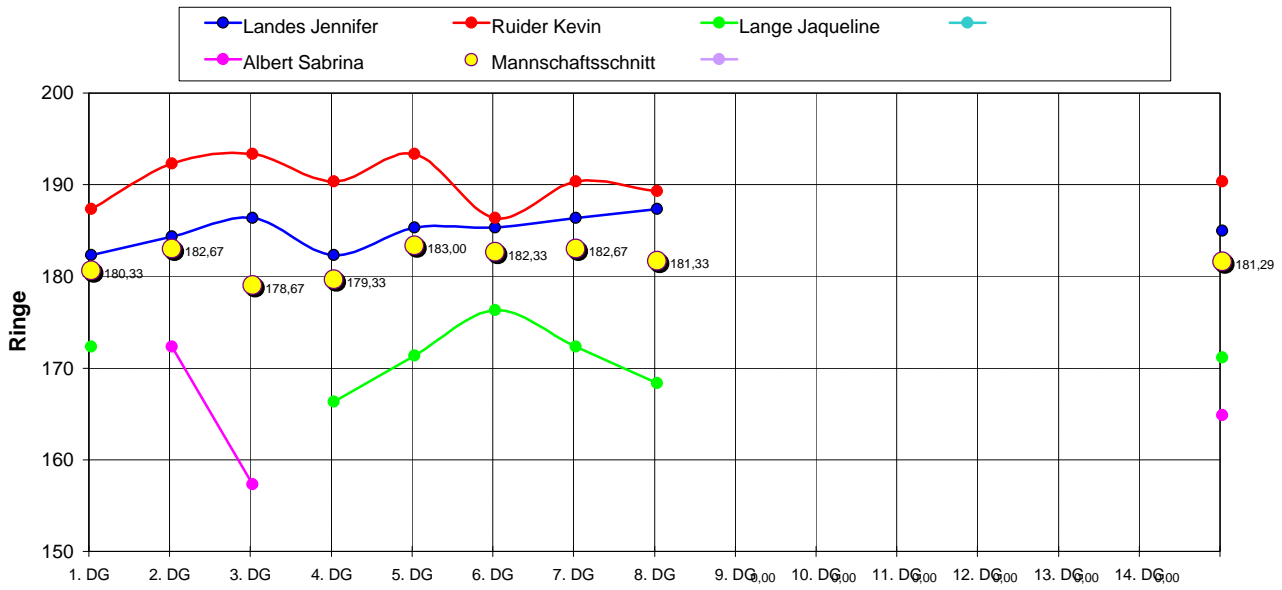

## LG - RWK Schüler 2005-2006 (Schüler A)

	1. DG	2. DG	3. DG	4. DG	5. DG	6. DG	7. DG	8. DG	9. DG	10. DG	11. DG	12. DG	13. DG	14. DG	Durchschnitt
Landes Jennifer	182	184	186	182	185	185	186	187							184,63
Ruider Kevin	187	192	193	190	193	186	190	189							190,00
Lange Jaqueline	172			166	171	176	172	168							170,83
Albert Sabrina		172	157												164,50
Mannschaftsergebniss	541	548	536	538	549	547	548	544	0	0	0	0	0	0	543,88
Mannschaftsschnitt	180,33	182,67	178,67	179,33	183	182,33	182,67	181,33	#DIV/0!	#DIV/0!	#DIV/0!	#DIV/0!	#DIV/0!	#DIV/0!	181,2916667
<b>Ergebniss Gegner</b>			<b>391</b>												<b>391</b>
Schnitt Gegner	0	0	130,33	0	0	0	0	0	0	0	0	0	0	0	130,3333333

Kirchberg 2

1. Edelweißschützen Machendorf 1	8	16	0	4351
2. Bergschützen Eggstetten 1	8	12	4	3940
3. Schellenbergsschützen Kirchberg 1	8	8	8	3668
4. Buchbergsschützen Reut 1	8	2	14	3311
5. Schellenbergsschützen Kirchberg 2	8	2	14	2783