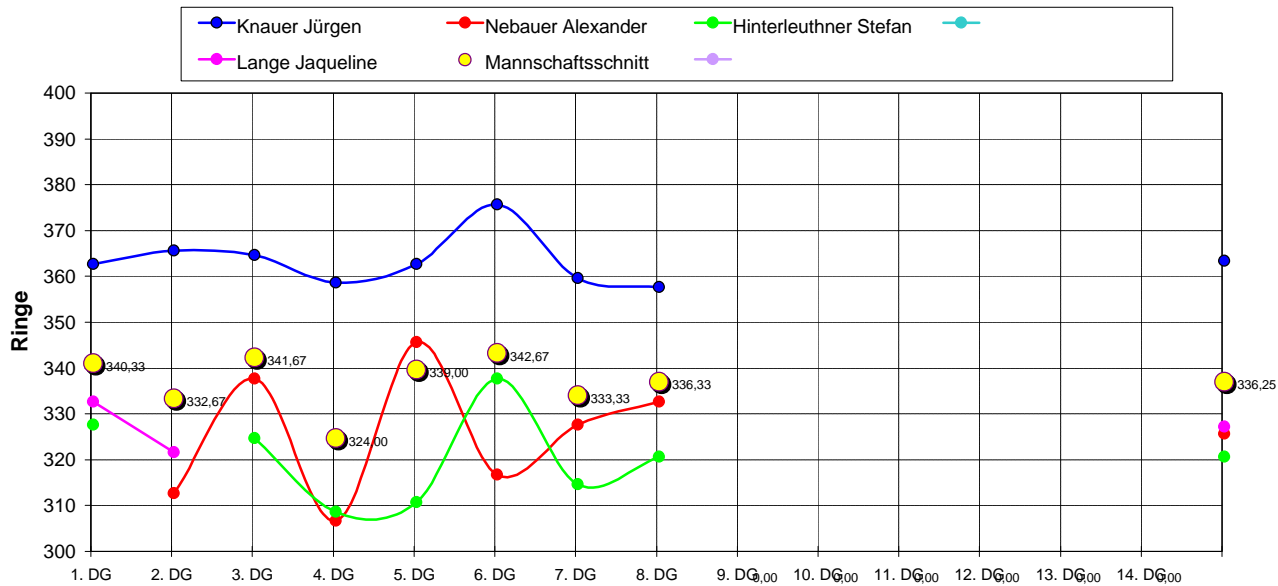

LG - RWK Junioren 2005-2006 (Junioren A)

	1. DG	2. DG	3. DG	4. DG	5. DG	6. DG	7. DG	8. DG	9. DG	10. DG	11. DG	12. DG	13. DG	14. DG	Durchschnitt
Knauer Jürgen	362	365	364	358	362	375	359	357							362,75
Nebauer Alexander		312	337	306	345	316	327	332							325,00
Hinterleuthner Stefan	327		324	308	310	337	314	320							320,00
Lange Jaqueline	332	321													326,50
															#DIV/0!
															#DIV/0!
Mannschaftsergebniss	1021	998	1025	972	1017	1028	1000	1009	0	0	0	0	0	0	1008,75
Mannschaftsschnitt	340,33	332,67	341,67	324	339	342,67	333,33	336,33	#DIV/0!	#DIV/0!	#DIV/0!	#DIV/0!	#DIV/0!	#DIV/0!	336,25
Ergebniss Gegner			1072												1072
Schnitt Gegner	0	0	357,33	0	0	0	0	0	0	0	0	0	0	0	357,3333333