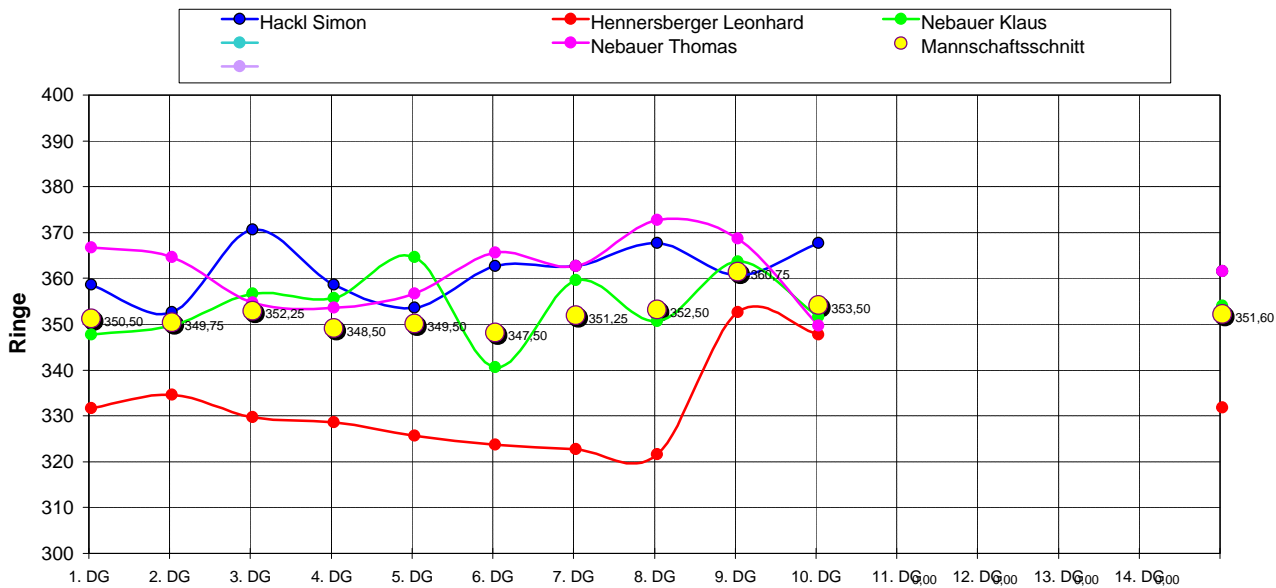

## LG - RWK 4. Mannschaft 2005-2006 (Gauklasse C2)

	1. DG	2. DG	3. DG	4. DG	5. DG	6. DG	7. DG	8. DG	9. DG	10. DG	11. DG	12. DG	13. DG	14. DG	Durchschnitt
Hackl Simon	358	352	370	358	353	362	362	367	360	367					360,90
Hengersberger Leonhard	331	334	329	328	325	323	322	321	352	347					331,20
Nebauer Klaus	347	349	356	355	364	340	359	350	363	351					353,40
Nebauer Thomas	366	364	354	353	356	365	362	372	368	349					360,90
															#DIV/0!
															#DIV/0!
<b>Mannschaftsergebniss</b>	1402	1399	1409	1394	1398	1390	1405	1410	1443	1414	0	0	0	0	1406,40
Mannschaftsschnitt	350,5	349,75	352,25	348,5	349,5	347,5	351,25	352,5	360,75	353,5	#DIV/0!	#DIV/0!	#DIV/0!	#DIV/0!	351,6
<b>Ergebniss Gegner</b>			1374		1359										1366,5
Schnitt Gegner	0	0	343,5	0	339,75	0	0	0	0	0	0	0	0	0	

1. Edelweisschützen Machendorf 4	10	20	0	14064
2. Spielbahnschützen Buch 2	10	12	8	13867
3. Auerhahn-Schützen Ulbering 5	10	10	10	13751
4. Bergschützen Eggstetten 4	10	10	10	13502
5. Schellenbergschützen Kirchberg 4	10	6	14	13045
6. Brauhausschützen Ritzing 4	10	2	18	8057