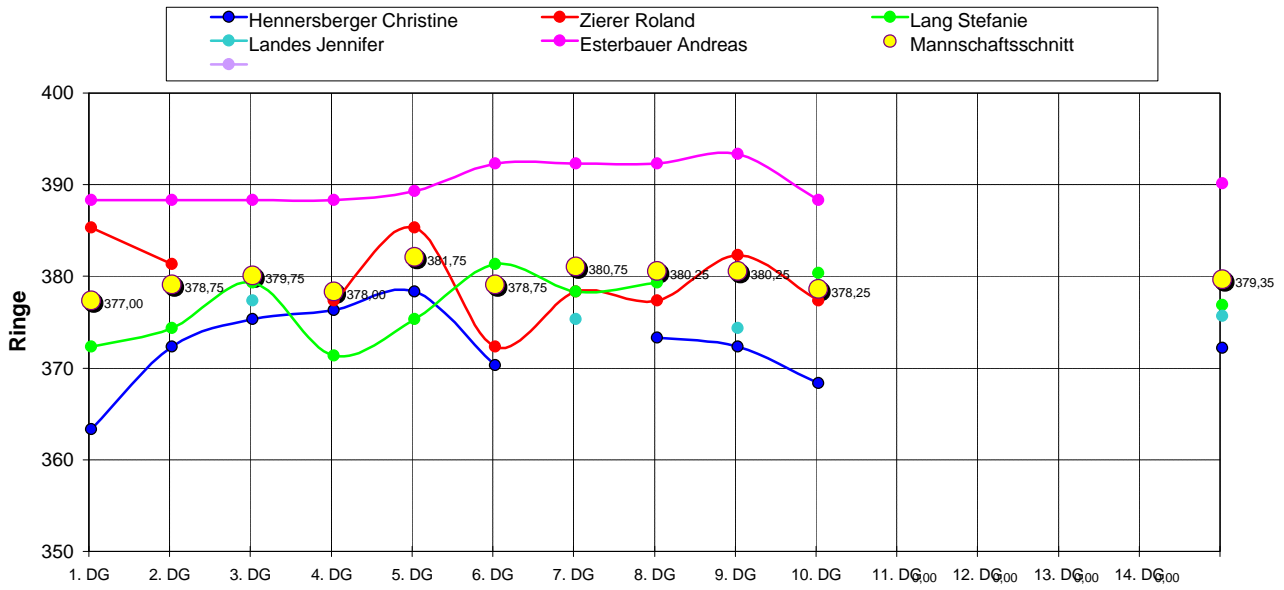

## LG - RWK 3. Mannschaft 2005-2006 (Gauliga)

	1. DG	2. DG	3. DG	4. DG	5. DG	6. DG	7. DG	8. DG	9. DG	10. DG	11. DG	12. DG	13. DG	14. DG	Durchschnitt
Hennersberger Christine	363	372	375	376	378	370		373	372	368					371,89
Zierer Roland	385	381		377	385	372	378	377	382	377					379,33
Lang Stefanie	372	374	379	371	375	381	378	379		380					376,56
Esterbauer Andreas	388	388	388	388	389	392	392	392	393	388					389,80
Landes Jennifer			377				375		374						375,33
<b>Mannschaftsergebniss</b>	1508	1515	1519	1512	1527	1515	1523	1521	1521	1513	0	0	0	0	1517,40
Mannschaftsschnitt	377	378,75	379,75	378	381,75	378,75	380,75	380,25	380,25	378,25	#DIV/0!	#DIV/0!	#DIV/0!	#DIV/0!	379,35
<b>Ergebniss Gegner</b>			1494		1514										1504
Schnitt Gegner	0	0	373,5	0	378,5	0	0	0	0	0	0	0	0	0	

Reut 1

Machendorf 2

Machendorf 2

1. Edelweißschützen Machendorf 3	10	20	: 0	15176
2. Edelweißschützen Machendorf 2	10	13	: 7	15066
3. Auerhahn-Schützen Ulbering 1	10	12	: 8	15091
4. Buchbergsschützen Reut 1	10	10	: 10	14973
5. Buchbergsschützen Reut 2	10	4	: 16	14810
6. Sportschützen Fürstberg-Kirn 1	10	1	: 19	14796