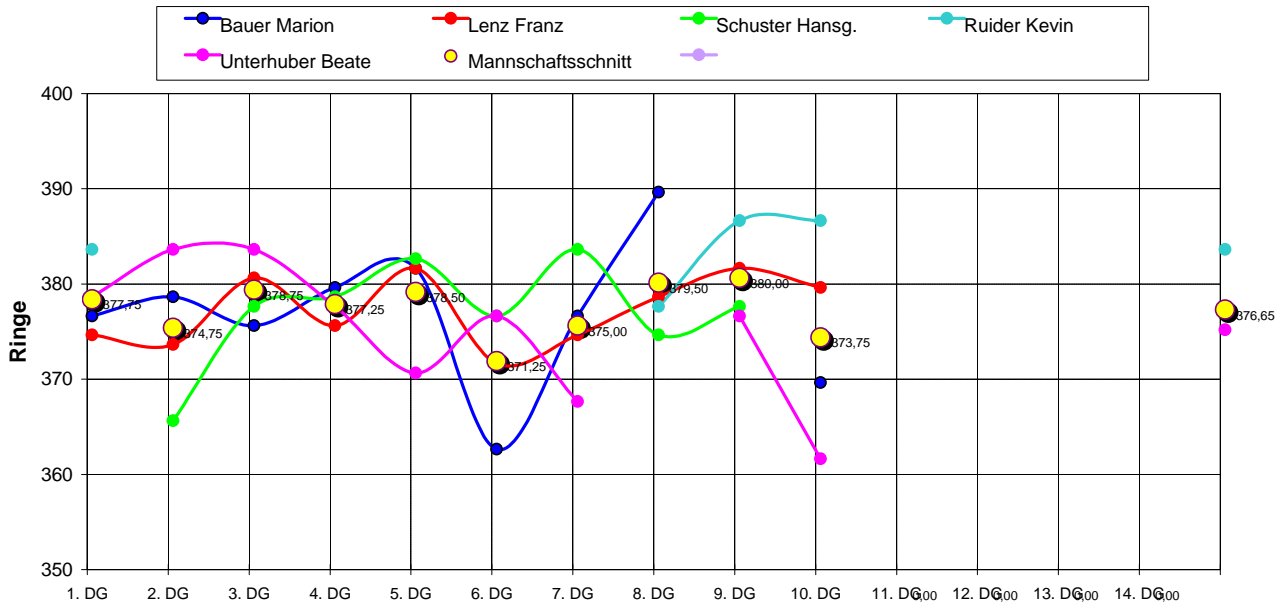

## LG - RWK 2. Mannschaft 2005-2006 (Gauliga)

	1. DG	2. DG	3. DG	4. DG	5. DG	6. DG	7. DG	8. DG	9. DG	10. DG	11. DG	12. DG	13. DG	14. DG	Durchschnitt
Bauer Marion	376	378	375	379	381	362	376	389		369					376,11
Lenz Franz	374	373	380	375	381	371	374	378	381	379					376,60
Schuster Hansg.		365	377	378	382	376	383	374	377	377					376,50
Unterhuber Beate	378	383	383	377	370	376	367		376	361					374,56
Ruider Kevin	383				370			377	386	386					383,00
<b>Mannschaftsergebniss</b>	1511	1499	1515	1509	1514	1485	1500	1518	1520	1495	0	0	0	0	1506,60
Mannschaftsschnitt	377,75	374,75	378,75	377,25	378,5	371,25	375	379,5	380	373,75	#DIV/0!	#DIV/0!	#DIV/0!	#DIV/0!	376,65
<b>Ergebniss Gegner</b>			1450		1527										1488,5
Schnitt Gegner	0	0	362,5	0	381,75	0	0	0	0	0	0	0	0	0	