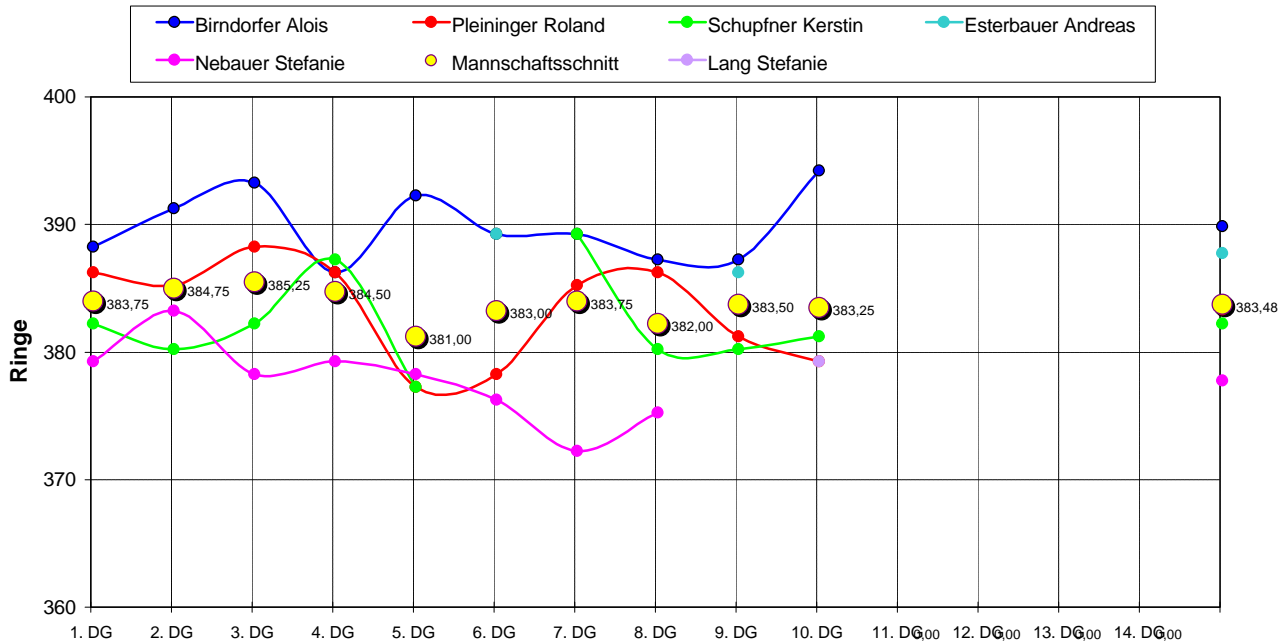

LG - RWK 1. Mannschaft 2005-2006 (Bezirksoberliga Ost)

	1. DG	2. DG	3. DG	4. DG	5. DG	6. DG	7. DG	8. DG	9. DG	10. DG	11. DG	12. DG	13. DG	14. DG	Durchschnitt
Birndorfer Alois	388	391	393	386	392	389	389	387	387	394					389,60
Pleininger Roland	386	385	388	386	377	378	385	386	381	379					383,10
Schupfner Kerstin	382	380	382	387	377		389	380	380	381					382,00
Nebauer Stefanie	379	383	378	379	378	376	372	375							377,50
Esterbauer Andreas						389			386						387,50
Lang Stefanie										379					379,00
Mannschaftsergebniss	1535	1539	1541	1538	1524	1532	1535	1528	1534	1533	0	0	0	0	1533,90
Mannschaftsschnitt	383,75	384,75	385,25	384,5	381	383	383,75	382	383,5	383,25	#DIV/0!	#DIV/0!	#DIV/0!	#DIV/0!	383,475
Ergebniss Gegner	1514	1520	1528	1552	1520	1517	1510	1552	1541	1521					1527,5
Schnitt Gegner	378,5	380	382	388	380	379,25	377,5	388	385,25	380,25					381,875
	Untergriesbach-Grub	Sammareei	Greising	Voglarn	Ried	Untergriesbach-Grub	Sammareei	Greising	Voglarn	Ried					

Tabellenstand:

1	Voglarn	18 : 2	15424	1542,4
2	Greising	15 : 5	15389	1538,9
3	Machendorf	14 : 6	15339	1533,9
4	Ried	6 : 14	15230	1523,0
5	Sammareei	5 : 15	15171	1517,1
6	Untergriesbach-Grub	2 : 18	15179	1517,9