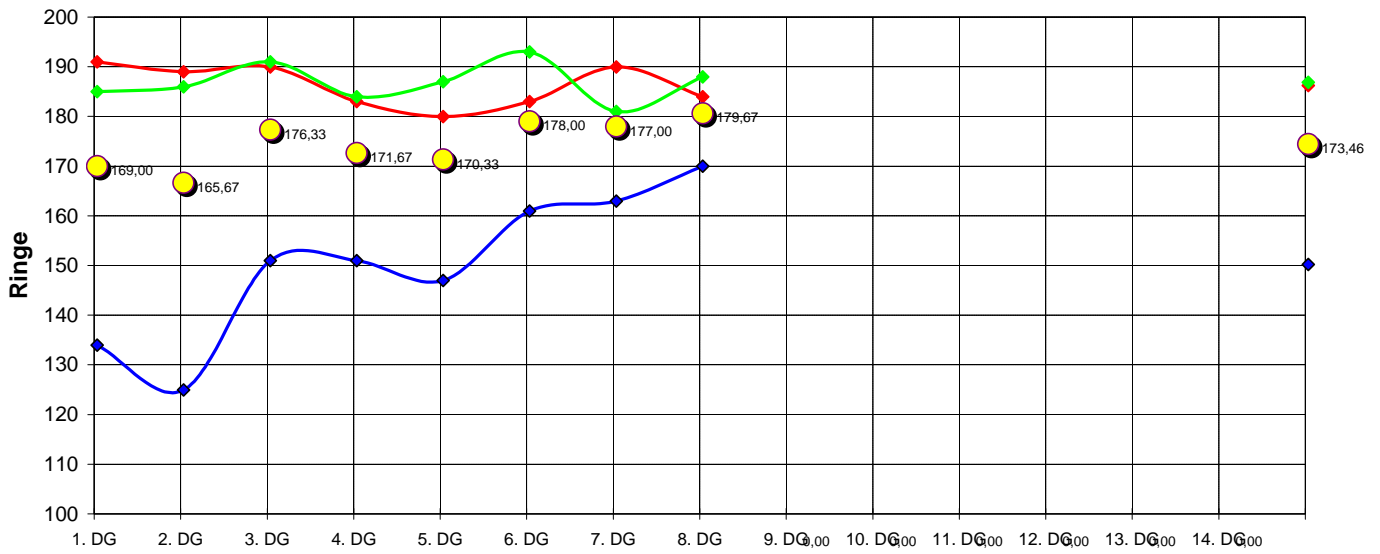

LG - RWK Schüler A 2004-2005

◆ Kober Roman
 ◆ Landes Jennifer
 ◆ Ruider Kevin
 ◆
 ◆
 ● Mannschaftsschnitt

	1. DG	2. DG	3. DG	4. DG	5. DG	6. DG	7. DG	8. DG	9. DG	10. DG	11. DG	12. DG	13. DG	14. DG	Durchschnitt
Kober Roman	133	124	150	150	146	160	162	169							149,25
Landes Jennifer	190	188	189	182	179	182	189	183							185,25
Ruider Kevin	184	185	190	183	186	192	180	187							185,88
															#DIV/0!
															#DIV/0!
Mannschaftsergebniss	507	497	529	515	511	534	531	539	0	0	0	0	0	0	520,38
Mannschaftsschnitt	169	165,667	176,333	171,667	170,333	178	177	179,667	#DIV/0!	#DIV/0!	#DIV/0!	#DIV/0!	#DIV/0!	#DIV/0!	173,4583333
Ergebniss Gegner															0
Schnitt Gegner	0	0	0	0	0	0	0	0	0	0	0	0	0	0	
Ergebniss Ersatzschütze															

Neuer Tabellenstand:

1 Machendorf, Ed 1	14	:	2	4163
2 Reut, Buchberg 1	12	:	4	4029
3 Eggstetten, Be 1	10	:	6	4024
4 Kirchberg, Sch 1	2	:	12	3123
5 Ulbering, Auer 1	0	:	14	2732