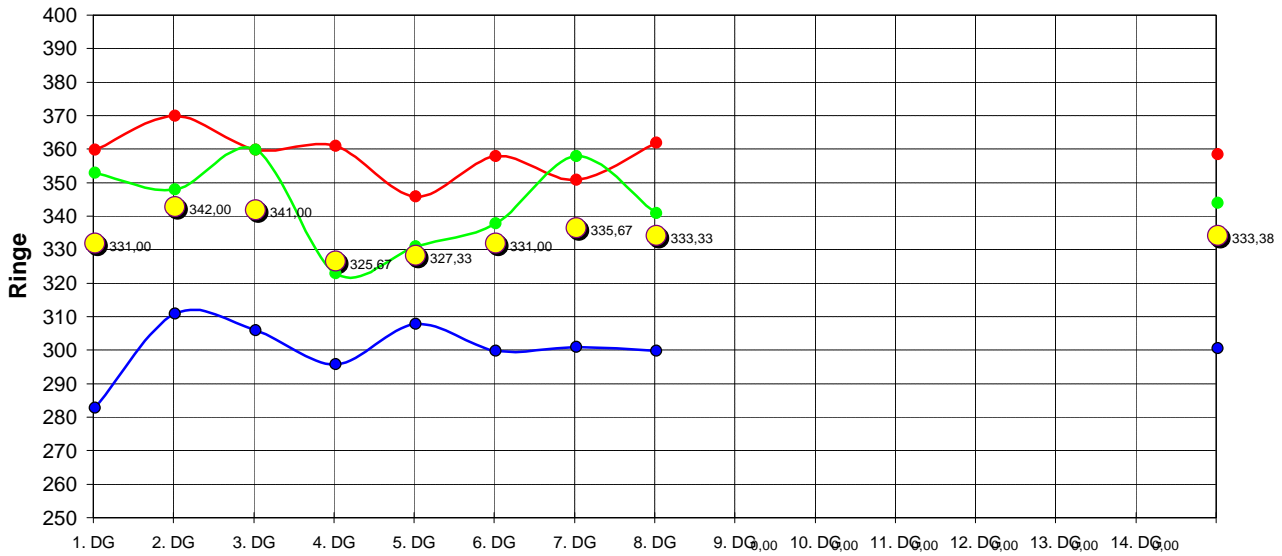

# LG - RWK Junioren 2004-2005

● Hinterleuthner Stefan 
 ● Knauer Jürgen 
 ● Nebauer Alexander 
 ●
●
● Mannschaftsschnitt

	1. DG	2. DG	3. DG	4. DG	5. DG	6. DG	7. DG	8. DG	9. DG	10. DG	11. DG	12. DG	13. DG	14. DG	Durchschnitt
Hinterleuthner Stefan	282	310	305	295	307	299	300	299							299,63
Knauer Jürgen	359	369	359	360	345	357	350	361							357,50
Nebauer Alexander	352	347	359	322	330	337	357	340							343,00
															#DIV/0!
															#DIV/0!
<b>Mannschaftsergebniss</b>	993	1026	1023	977	982	993	1007	1000	0	0	0	0	0	0	1000,13
Mannschaftsschnitt	331	342	341	325,67	327,33	331	335,67	333,33	#DIV/0!	#DIV/0!	#DIV/0!	#DIV/0!	#DIV/0!	#DIV/0!	333,375
<b>Ergebniss Gegner</b>															0
Schnitt Gegner	0	0	0	0	0	0	0	0	0	0	0	0	0	0	
<b>Ergebniss Ersatzschütze</b>															

## Neuer Tabellenstand:

1	Machendorf, Ed 1	16	:	0	8001
2	Ulbering, Auer 2	8	:	8	7252
3	Tann, Feuersch 1	8	:	8	6353
4	Ritzing, Bräu 2	6	:	10	6994
5	Malching, Kgl. 2	2	:	14	6463