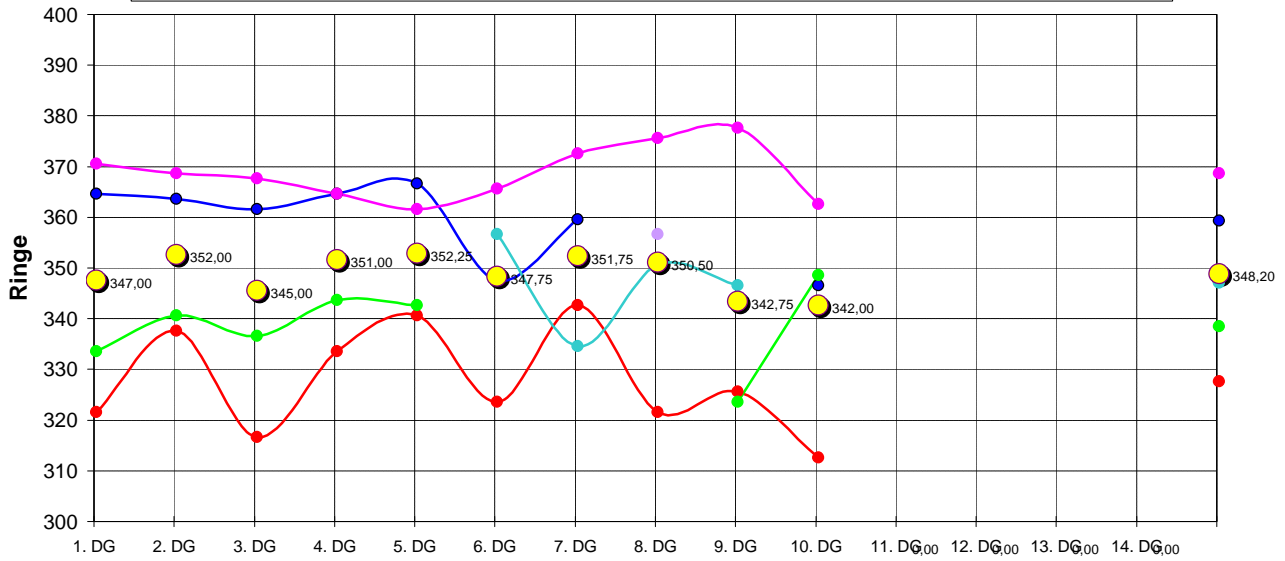

LG - RWK 4. Mannschaft 2004-2005

● Hackl Simon ● Hennersberger Leonhard ● Nebauer Klaus
● Nebauer Alexander ● Nebauer Thomas ● Mannschaftsschnitt
● Knauer Jürgen

	1. DG	2. DG	3. DG	4. DG	5. DG	6. DG	7. DG	8. DG	9. DG	10. DG	11. DG	12. DG	13. DG	14. DG	Durchschnitt
Hackl Simon	364	363	361	364	366	347	359			346					358,75
Hennersberger Leonhard	321	337	316	333	340	323	342	321	325	312					327,00
Nebauer Klaus	333	340	336	343	342				323	348					337,86
Nebauer Thomas	370	368	367	364	361	365	372	375	377	362					368,10
Nebauer Alexander						356	334	350	346						346,50
Knauer Jürgen								356							
Mannschaftsergebniss	1388	1408	1380	1404	1409	1391	1407	1402	1371	1368	0	0	0	0	1392,80
Mannschaftsschnitt	347	352	345	351	352,25	347,75	351,75	350,5	342,75	342	#DIV/0!	#DIV/0!	#DIV/0!	#DIV/0!	348,2
Ergebniss Gegner															0
Schnitt Gegner	0	0	0	0	0	0	0	0	0	0	0	0	0	0	0
Ergebniss Ersatzschütze															

Neuer Tabellenstand:

1	Machendorf, Ed 4	20	:	0	13928
2	Buch, Spielhah 3	12	:	8	13516
3	Ritzing, Bräuh 6	12	:	8	13373
4	Ulbering, Auer 6	10	:	10	13252
5	Malching, Kgl. 2	5	:	15	12925
6	Zeilarn, Wilds 3	1	:	19	12448