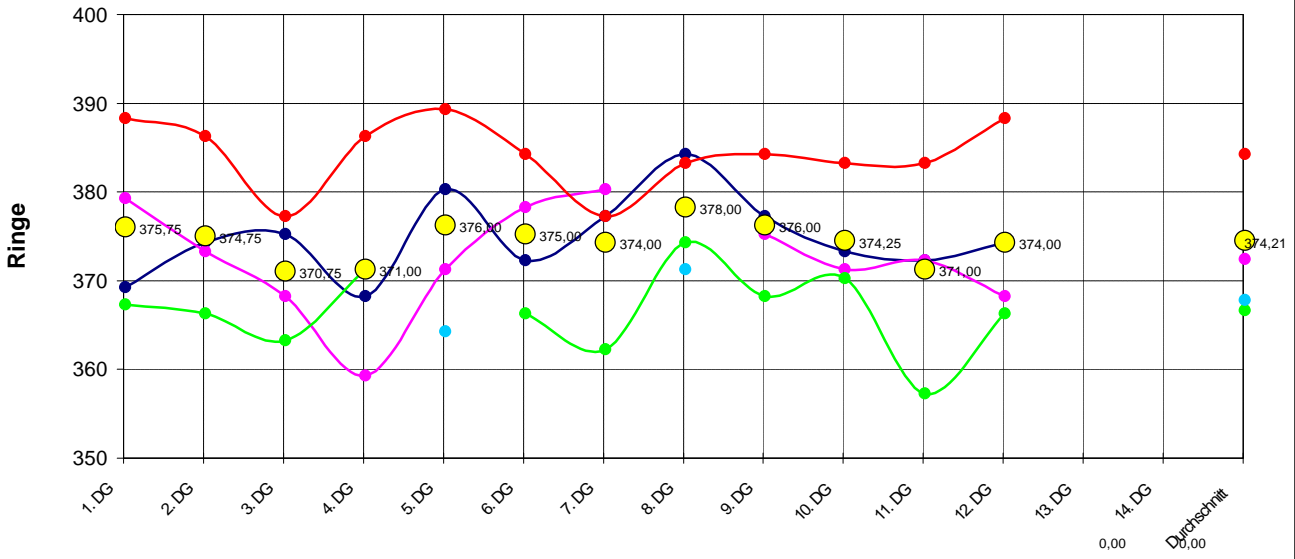

LG - RWK 3. Mannschaft 2004-2005

● Hennersberger Christine ● Lang Stefanie ● Lindl Andreas
● Nebauer Stephanie ● Ruider Kevin ● Mannschaftsschnitt

	1. DG	2. DG	3. DG	4. DG	5. DG	6. DG	7. DG	8. DG	9. DG	10. DG	11. DG	12. DG	13. DG	14. DG	Durchschnitt
Hennersberger Christine	369	374	375	368	380	372	377	384	377	373	372	374			374,58
Lang Stefanie	379	373	368	359	371	378	380		375	371	372	368			372,18
Lindl Andreas	367	366	363	371		366	362	374	368	370	357	366			366,36
Nebauer Stephanie	388	386	377	386	389	384	377	383	384	383	383	388			384,00
Ruider Kevin					364			371							367,50
Mannschaftsergebniss	1503	1499	1483	1484	1504	1500	1496	1512	1504	1497	1484	1496	0	0	1496,83
Mannschaftsschnitt	375,75	374,75	370,75	371	376	375	374	378	376	374,25	371	374	#DIV/0!	#DIV/0!	374,2083333
Ergebniss Gegner	1438	1471	1499	1487		1459	1487	1456	1499	1477	1478	1480			1475,545455
Schnitt Gegner	359,5	367,75	374,75	371,75	0	364,75	371,75	364	374,75	369,25	369,5	370	0	0	
Ergebniss Ersatzschütze															

Neuer Tabellenstand:

1	Machendorf, Ed 3	20	:	4	17962
2	Eggstetten, Be 1	16	:	8	17826
3	Buch, Spielhah 1	16	:	8	17738
4	Kirchberg, Sch 1	14	:	10	17758
5	Simbach, Kgl.p 1	8	:	16	17696
6	Ering, Kgl.pri 1	6	:	18	17482
7	Ulbering, Auer 2	4	:	20	17545