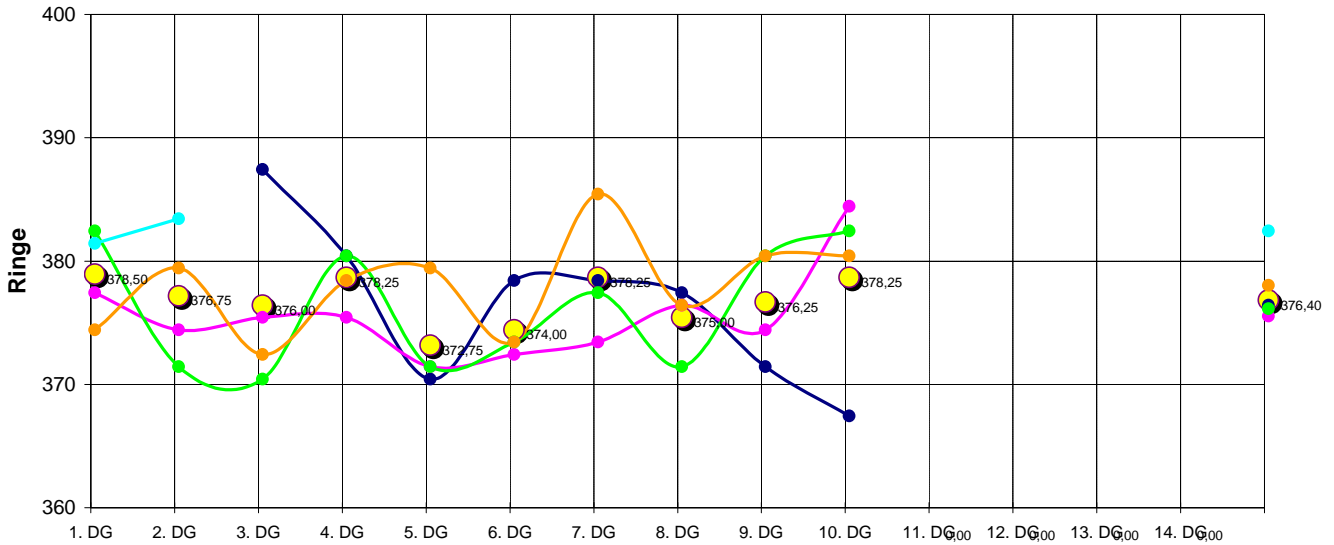

LG - RWK 2. Mannschaft 2004-2005

	1. DG	2. DG	3. DG	4. DG	5. DG	6. DG	7. DG	8. DG	9. DG	10. DG	11. DG	12. DG	13. DG	14. DG	Durchschnitt
Bauer Marion			387	380	370	378	378	377	371	367					376,00
Lenz Franz	377	374	375	375	371	372	373	376	374	384					375,10
Schuster Hansgeorg	382	371	370	380	371	373	377	371	380	382					375,70
Unterhuber Beate	374	379	372	378	379	373	385	376	380	380					377,60
Nebauer Stephanie	381	383													382,00
Mannschaftsergebniss	1514	1507	1504	1513	1491	1496	1513	1500	1505	1513	0	0	0	0	1505,60
Mannschaftsschnitt	378,5	376,75	376	378,25	372,75	374	378,25	375	376,25	378,25	#DIV/0!	#DIV/0!	#DIV/0!	#DIV/0!	376,4
Ergebniss Gegner	1498	1516	1488	1515	1490										750,7
Schnitt Gegner	374,5	379	372	378,75	372,5	0	0	0	0	0	0	0	0	0	
Ergebniss Ersatzschütze															

Neuer Tabellenstand:

1	Ulbering, Auer 1	18	:	2	15136
2	Reut, Buchberg 1	16	:	4	15103
3	Machendorf, Ed 2	12	:	8	15056
4	Fürstberg-Kirn 1	6	:	14	14914
5	Reut, Buchberg 2	6	:	14	14894
6	Ritzing, Bräu 1	2	:	18	14840