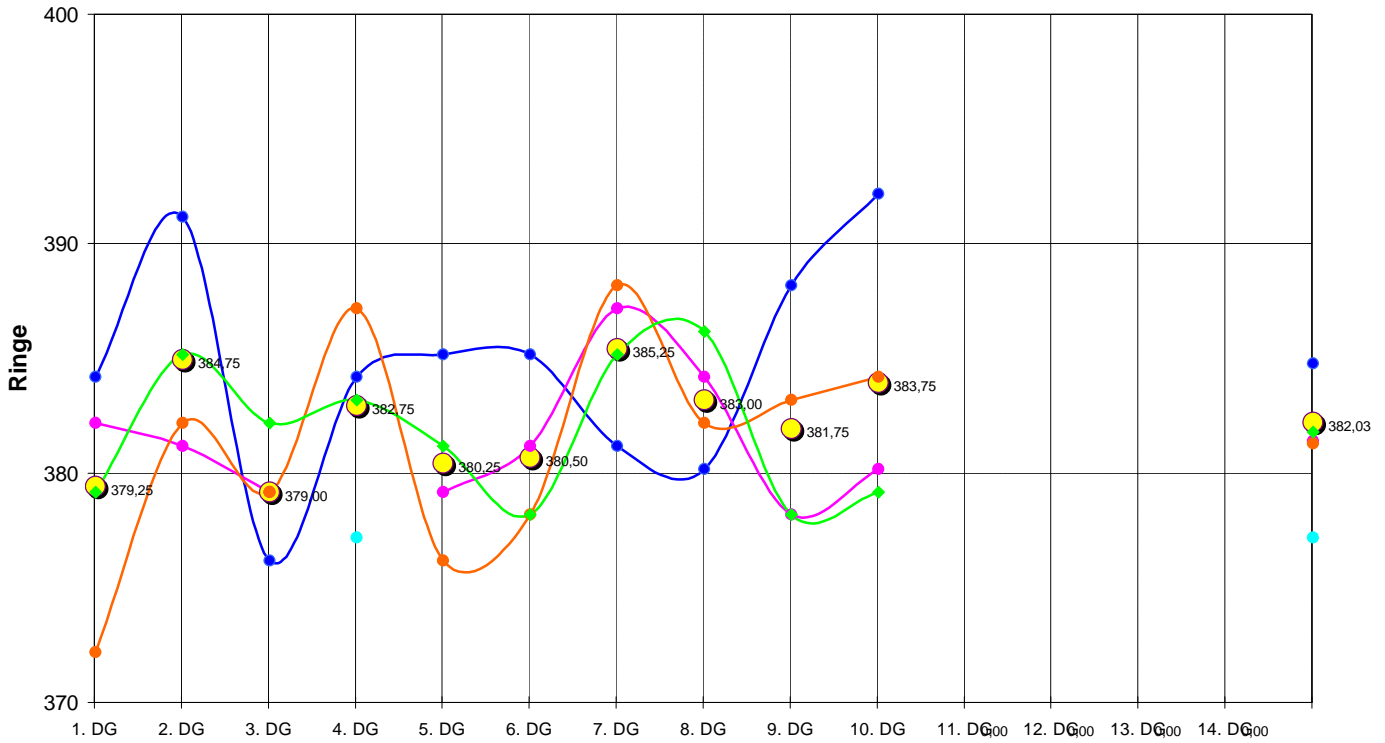

LG - RWK 1. Mannschaft 2004-2005

● Birndorfer Alois
 ● Mannschaftsschnitt
 ● Pleininger Roland
● Schupfner Kerstin
 ● Zierer Roland
 ● Unterhuber Beate

	1. DG	2. DG	3. DG	4. DG	5. DG	6. DG	7. DG	8. DG	9. DG	10. DG	11. DG	12. DG	13. DG	14. DG	Durchschnitt
Birndorfer Alois	384	391	376	384	385	385	381	380	388	392					384,60
Pleininger Roland	382	381	379		379	381	387	384	378	380					381,22
Schupfner Kerstin	372	382	379	387	376	378	388	382	383	384					381,10
Zierer Roland	379	385	382	383	381	378	385	386	378	379					381,60
Unterhuber Beate				377											377,00
Mannschaftsergebniss	1517	1539	1516	1531	1521	1522	1541	1532	1527	1535					1528,10
Mannschaftsschnitt	379,25	384,75	379	382,75	380,25	380,5	385,25	383	381,75	383,75	#DIV/0!	#DIV/0!	#DIV/0!	#DIV/0!	382,025
Ergebniss Gegner	1516	1523	1511	1519	1515	1526	1520	1502	1520	1519					1517,1
Schnitt Gegner	379	380,75	377,75	379,75	378,75	381,5	380	375,5	380	379,75	0	0	0	0	379,275
Ergebniss Ersatzschütze															

Tabellenstand:

1	Machendorf	18 : 2	15281	1528,1
2	Diepoltskirchen	14 : 6	15290	1529,0
3	Gangkofen	12 : 8	15171	1517,1
4	Voglarn 2	8 : 12	15167	1516,7
5	Mammingerschwaigen	6 : 14	15071	1507,1
6	Schönau	2 : 18	15060	1506,0